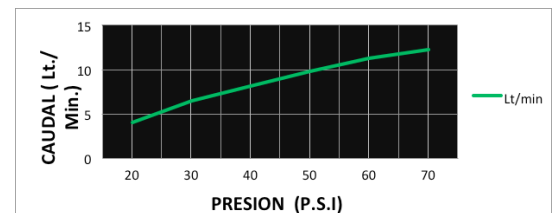

CAUDAL

CONSULTAR LISTA DE PRECIOS EN LA ZONA DE DESCARGA
PARA INFORMACIÓN DE PRECIOS INGRESAR A WWW.VAINSA.COM
O CONTACTARSE A LOS TELÉFONOS: **604 4646**

V01