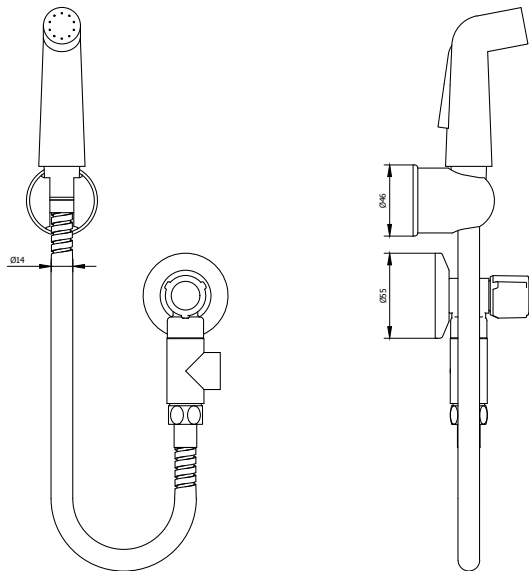

## CÓDIGO : 31403000

Duchita bidelito modelo nueva asia con soporte a la pared y tubo metálico de 1.20 mt duracrom y llave angular con filtro para duchita e inodoro.

COLECCION : DUCHITA BIDET

USO : BAÑO

**VAINSA**  
GRIFERÍA Y SANITARIOS

### DESCRIPCIÓN

- » Duchita bidelito con activación tipo gatillo
- » Manguera flexible de 1.2 mts
- » Llave angular con filtro anti impurezas
- » Conexión al punto de agua 1/2 NPT.
- » Incluye Tarugos y autoroscantes para su instalación
- » Presión recomendada de trabajo: 20 – 70 PSI

### MATERIAL

- » Llave angular en bronce con exclusivo acabado DURACROM
- » Duchita bidelito en material ABS con exclusivo acabado DURACROM
- » Soporte de duchita en ABS con exclusivo acabado DURACROM
- » Manguera flexible con recubrimiento de acero Inoxidable con exclusivo acabado DURACROM
- » Conexiones de manguera flexible en bronce con exclusivo acabado DURACROM