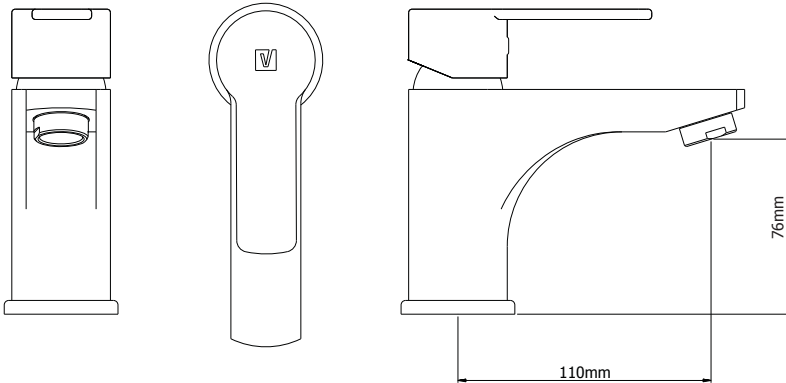

CÓDIGO : 70501B00

Mezcladora de lavatorio monocomando baja al mueble, línea Ocean colección Artic cromo.

COLECCION : ARTIC

USO : BAÑO

VAINSA
GRIFERÍA Y SANITARIOS

DESCRIPCIÓN

- » Sistema de cierre Disco Cerámico.
- » Manija Giratoria.
- » Aereador de bajo consumo.
- » Sistema de fijación de bronce.
- » Incluye tubos de abasto.

MATERIAL

- » Cuerpo bronce macizo cromado.
- » Presión adecuada de trabajo: 20 - 70 PSI.

CAUDAL

CONSUMO STANDARD

	1	2	3	4	5	6
PSI	20	30	40	50	60	70
Litros x Minuto	8	10	12	14	16	18

CONSULTAR LISTA DE PRECIOS EN LA ZONA DE DESCARGA
PARA INFORMACIÓN DE PRECIOS INGRESAR A WWW.VAINSA.COM
O CONTACTARSE A LOS TELÉFONOS: **604 4646**