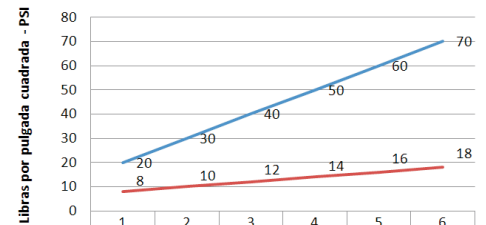

CÓDIGO : 70501B00

Mezcladora de lavatorio monocomando baja al mueble, línea Ocean colección Artic cromo.

COLECCION : ARTIC

USO : BAÑO

VAINSA
GRIFERÍA Y SANITARIOS

DESCRIPCIÓN

- » Sistema de cierre Disco Cerámico.
- » Manija Giratoria.
- » Aereador de bajo consumo.
- » Sistema de fijación de bronce.
- » Incluye tubos de abasto.

MATERIAL

- » Cuerpo bronce macizo cromado.
- » Presión adecuada de trabajo: 20 - 70 PSI.

CAUDAL

CONSUMO STANDARD

	1	2	3	4	5	6
PSI	20	30	40	50	60	70
Litros x Minuto	8	10	12	14	16	18

CONSULTAR LISTA DE PRECIOS EN LA ZONA DE DESCARGA
PARA INFORMACIÓN DE PRECIOS INGRESAR A WWW.VAINSA.COM
O CONTACTARSE A LOS TELÉFONOS: **604 4646**