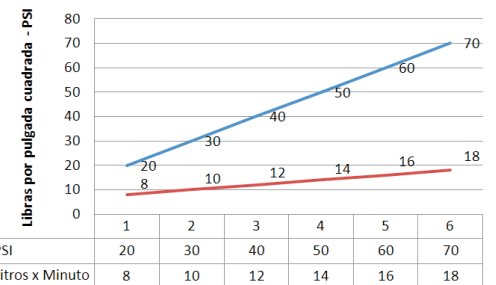

CÓDIGO : 75001A00

Mezcladora de lavatorio monocomando alta línea ocean colección Artic cromo.

COLECCION : ARTIC
USO : BAÑO

VAINSA
GRIFERÍA Y SANITARIOS

DESCRIPCIÓN

- » Sistema de cierre Disco Cerámico.
- » Manija Giratoria.
- » Aereador de bajo consumo.
- » Sistema de fijación de bronce.
- » Incluye tubos de abasto.
- » Tubo prolongador de bronce.

MATERIAL

- » Cuerpo bronce macizo cromado.
- » Presión adecuada de trabajo: 20 - 70 PSI.

CAUDAL

CONSUMO STANDARD

CONSULTAR LISTA DE PRECIOS EN LA ZONA DE DESCARGA
PARA INFORMACIÓN DE PRECIOS INGRESAR A WWW.VAINSA.COM
O CONTACTARSE A LOS TELÉFONOS: **604 4646**