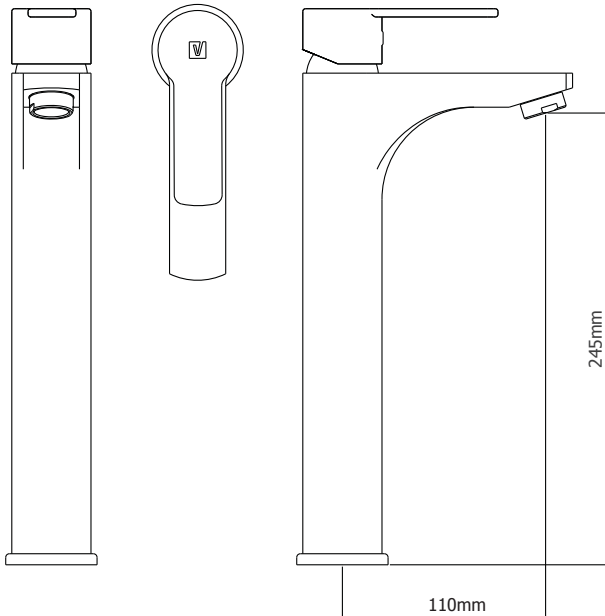

CÓDIGO : 75001A00

Mezcladora de lavatorio monocomando alta línea ocean colección Artic cromo.

COLECCION : ARTIC
USO : BAÑO

VAINSA
GRIFERÍA Y SANITARIOS

DESCRIPCIÓN

- » Sistema de cierre Disco Cerámico.
- » Manija Giratoria.
- » Aereador de bajo consumo.
- » Sistema de fijación de bronce.
- » Incluye tubos de abasto.
- » Tubo prolongador de bronce.

MATERIAL

- » Cuerpo bronce macizo cromado.
- » Presión adecuada de trabajo: 20 - 70 PSI.

CAUDAL

CONSUMO STANDARD

CONSULTAR LISTA DE PRECIOS EN LA ZONA DE DESCARGA
PARA INFORMACIÓN DE PRECIOS INGRESAR A WWW.VAINSA.COM
O CONTACTARSE A LOS TELÉFONOS: **604 4646**