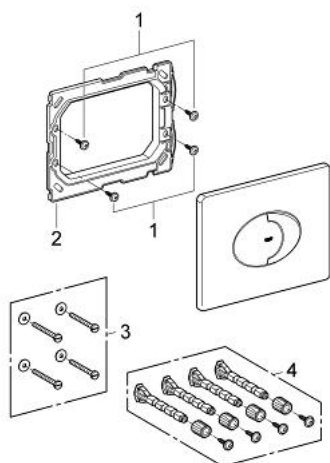

38 506 SH0 SKATE AIR ESCUDO

DESCRIPCIÓN DEL PRODUCTO

- **Dual Flush**
- Accionamiento **neumático**
- **Instalación horizontal**
- de ABS
- 156 x 197 mm
- **Tecnología GROHE EcoJoy** ahorro de agua con el máximo bienestar
- **Para combinar con cisternas GD2 de Rapid SL y Uniset**
- **Para usar con bastidor Rapid SLX pedir el patrón de montaje 66 791 000 (se venden por separado)**

38 506 SH0 SKATE AIR ESCUDO

PIEZAS DE REPUESTO

- 1: tornillo de fijación (Número de pedido 6636200M)
- 2: marco de sujeción (Número de pedido 43207000)
- 3: juego de fijación (Número de pedido 4308500M)*
- 4: juego de fijación (Número de pedido 4215800M)*