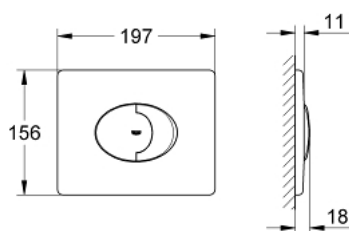

38 506 SH0 SKATE AIR ESCUDO

DESCRIPCIÓN DEL PRODUCTO

- **Dual Flush**
- Accionamiento **neumático**
- **Instalación horizontal**
- de ABS
- 156 x 197 mm
- **Tecnología GROHE EcoJoy** ahorro de agua con el máximo bienestar
- **Para combinar con cisternas GD2 de Rapid SL y Uniset**
- **Para usar con bastidor Rapid SLX pedir el patrón de montaje 66 791 000 (se venden por separado)**

38 506 SH0 SKATE AIR ESCUDO

PIEZAS DE REPUESTO

- 1: tornillo de fijación (Número de pedido 6636200M)
- 2: marco de sujeción (Número de pedido 43207000)
- 3: juego de fijación (Número de pedido 4308500M)*
- 4: juego de fijación (Número de pedido 4215800M)*