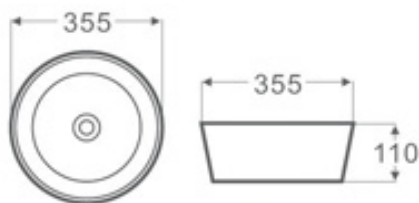

Código: 11021140

*Imagen referencial del producto***I. DESCRIPCIÓN**

BOWL DE SOBREPONER BLANCO, NO INCLUYE GRIFERÍA NI DESAGÜE

II. MEDIDAS

35.5 x 35.5 x 11 CM (LARGO x ANCHO x ALTO)

III. GARANTIA

1 AÑO (DEFECTOS DE FABRICACIÓN)