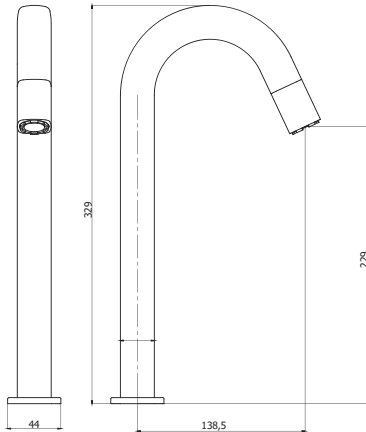

CÓDIGO : 133.U1.A00

Llave de lavatorio al mueble alta in Line Glamour cromo.

COLECCIÓN : GLAMOUR
USO : BAÑO

VAINSA
GRIFERÍA Y SANITARIOS

DESCRIPCIÓN

- » Sistema de cierre disco cerámico ¼ giro.
- » Perilla porta aireador incorporada al cuerpo.
- » Aireador antivandálico.
- » Incluye llave para aireador.

MATERIAL

- » Cuerpo de bronce cromado.
- » Perilla en bronce cromado.
- » Base en bronce cromado.
- » Presión recomendada de trabajo: 20 – 70 PSI.
- » Conexión G ½".

CAUDAL

CONSULTAR LISTA DE PRECIOS EN LA ZONA DE DESCARGA
PARA INFORMACIÓN DE PRECIOS INGRESAR A WWW.VAINSA.COM
O CONTACTARSE A LOS TELÉFONOS : **604 4646**