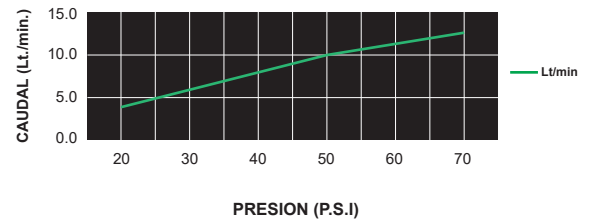

CÓDIGO : 133.U1.A00

Llave de lavatorio al mueble alta in Line Glamour cromo.

COLECCIÓN : GLAMOUR
USO : BAÑO

VAINSA
GRIFERÍA Y SANITARIOS

DESCRIPCIÓN

- » Sistema de cierre disco cerámico ¼ giro.
- » Perilla porta aireador incorporada al cuerpo.
- » Aireador antivandálico.
- » Incluye llave para aireador.

MATERIAL

- » Cuerpo de bronce cromado.
- » Perilla en bronce cromado.
- » Base en bronce cromado.
- » Presión recomendada de trabajo: 20 – 70 PSI.
- » Conexión G ½".

CAUDAL

CONSULTAR LISTA DE PRECIOS EN LA ZONA DE DESCARGA
PARA INFORMACIÓN DE PRECIOS INGRESAR A WWW.VAINSA.COM
O CONTACTARSE A LOS TELÉFONOS : **604 4646**