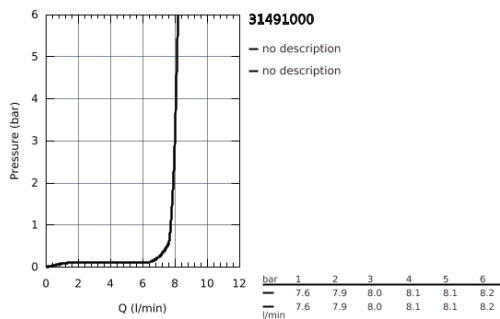

31 491 000 **CONCETTO MONOMANDO DE FREGADERO 1/2"**

DESCRIPCIÓN DEL PRODUCTO

- **GROHE StarLight** acabado cromado
- **GROHE SilkMove** Cartucho de discos cerámicos 28 mm
- Restrictor de caudal
- Con limitador de temperatura integrado
- Fregadero Profesional
- con flexo higiénico de santoprene **GROHFlex cocina**
- Inversor: chorro laminar/ chorro concentrado Jet SpeedClean
- Retorno automático del chorro de agua a chorro laminar
- GROHE Acoplamiento magnético que garantiza una retracción fácil y un acoplamiento suave de la teleducha hasta la posición inicial
- Caño giratorio
- Giratorio 360°°
- Válvula anti-retorno
- Con conexiones flexibles
- Sistema de rápida instalación Quickfix