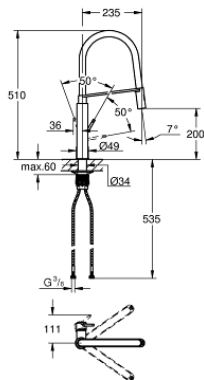

31 491 000 **CONCETTO MONOMANDO DE FREGADERO 1/2"**

DESCRIPCIÓN DEL PRODUCTO

- **GROHE StarLight** acabado cromado
- **GROHE SilkMove** Cartucho de discos cerámicos 28 mm
- Restrictor de caudal
- Con limitador de temperatura integrado
- Fregadero Profesional
- con flexo higiénico de santoprene **GROHFlex cocina**
- Inversor: chorro laminar/ chorro concentrado Jet SpeedClean
- Retorno automático del chorro de agua a chorro laminar
- GROHE Acoplamiento magnético que garantiza una retracción fácil y un acoplamiento suave de la teleducha hasta la posición inicial
- Caño giratorio
- Giratorio 360°°
- Válvula anti-retorno
- Con conexiones flexibles
- Sistema de rápida instalación Quickfix

31 491 000 **CONCETTO MONOMANDO DE FREGADERO 1/2"**

PIEZAS DE REPUESTO

- 1: Palanca accionamiento (Número de pedido 46966000)
- 2: Cartucho (Número de pedido 46963000)
- 3: Teleducha (Número de pedido 46967000)
- 3.1: Corrector de caudal (Número de pedido 48347000)
- 4: Flexo de ducha (Número de pedido 46968KK0)
- 5: Válvula antiretorno (Número de pedido 08565000)
- 6: Filtro (Número de pedido 0676800M)
- 7: Triángulo estabilizador (Número de pedido 05334000)
- 8: Set de montaje (Número de pedido 48477000)