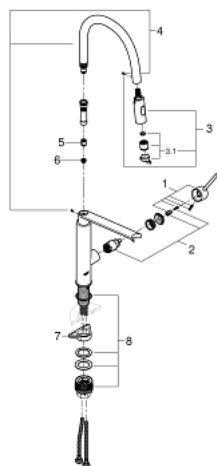

31 491 000 **CONCETTO MONOMANDO DE FREGADERO 1/2"**

DESCRIPCIÓN DEL PRODUCTO

- **GROHE StarLight** acabado cromado
- **GROHE SilkMove** Cartucho de discos cerámicos 28 mm
- Restrictor de caudal
- Con limitador de temperatura integrado
- Fregadero Profesional
- con flexo higiénico de santoprene **GROHFlex cocina**
- Inversor: chorro laminar/ chorro concentrado Jet SpeedClean
- Retorno automático del chorro de agua a chorro laminar
- GROHE Acoplamiento magnético que garantiza una retracción fácil y un acoplamiento suave de la teleducha hasta la posición inicial
- Caño giratorio
- Giratorio 360°°
- Válvula anti-retorno
- Con conexiones flexibles
- Sistema de rápida instalación Quickfix

31 491 000 **CONCETTO MONOMANDO DE FREGADERO 1/2"**

PIEZAS DE REPUESTO

- 1: Palanca accionamiento (Número de pedido 46966000)
- 2: Cartucho (Número de pedido 46963000)
- 3: Teleducha (Número de pedido 46967000)
- 3.1: Corrector de caudal (Número de pedido 48347000)
- 4: Flexo de ducha (Número de pedido 46968KK0)
- 5: Válvula antiretorno (Número de pedido 08565000)
- 6: Filtro (Número de pedido 0676800M)
- 7: Triángulo estabilizador (Número de pedido 05334000)
- 8: Set de montaje (Número de pedido 48477000)