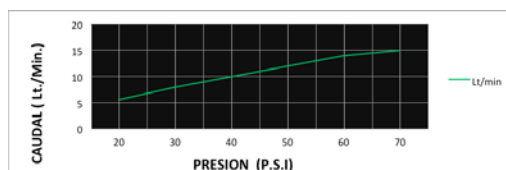

CAUDAL

CONSULTAR LISTA DE PRECIOS EN LA ZONA DE DESCARGA
PARA INFORMACIÓN DE PRECIOS INGRESAR A WWW.VAINSA.COM
O CONTACTARSE A LOS TELÉFONOS: **604 4646**

Estas dimensiones y especificaciones están sujetas a cambio sin previo aviso.

V01

VSI INDUSTRIAL S.A.C.

Av. B Sub-Lote A1-3-2-B Urb. Industrial Las Praderas Lurín, Lima - Perú RUC: 20555189631 Servicio al Cliente Telf.: 616-9528(Griferías) 616-9529(Sanitarios)
Showroom: Av. Javier Prado Este 5271 Urb. Camacho La Molina, Lima - Perú, servicioclientes@vsi-industrial.com www.vainsa.com