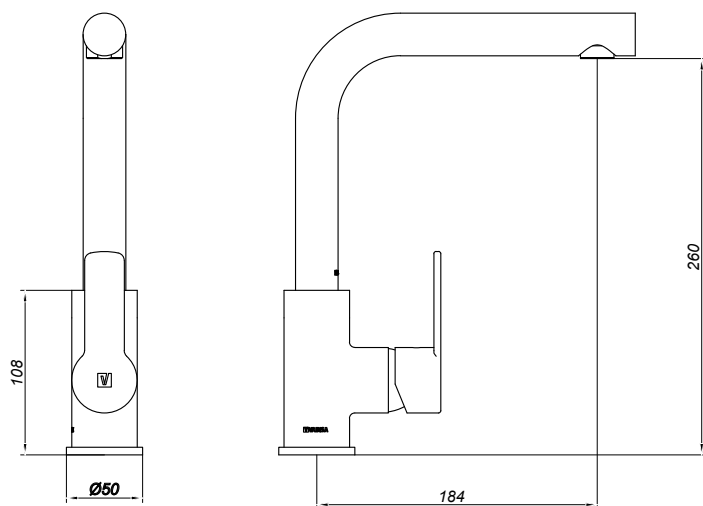

CÓDIGO : 70501100

Mezcladora Lavadero Bar Monocomando
mueble Ocean Artic con acabado.

COLECCION : ARTIC
USO : COCINA

VAINSA
GRIFERÍA Y SANITARIOS

DESCRIPCIÓN

- » Moderno sistema de cierre ahorrador Kit cerámico monocomando 35mm.
- » Producto con acabado DURACROM exclusivo de Vainsa, asegura la estética y acabado del producto con el paso del tiempo.
- » Aireador Neoperl HONEYCOMB, su función permite que el chorro del grifo de una grifería que cae en un ángulo inadecuado de forma tal que el agua salpica y resulte difícil lavarse las manos sea corregido a libre disposición del usuario variando entre 6 y 10 grados.
- » Presión recomendada de trabajo: 20 – 70 PSI
- » Conexión al punto de agua: G ½"