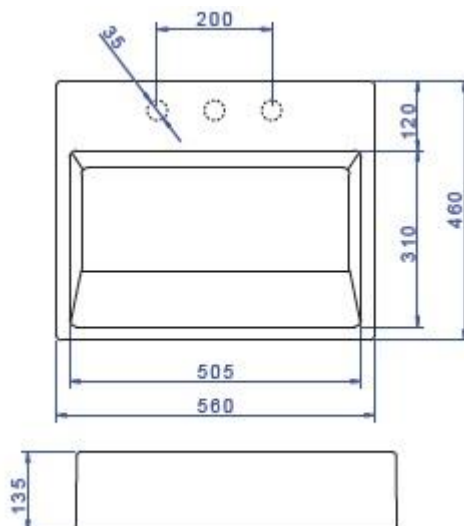

**LAVAMANOS CON APOYO RECTANGULAR CON MESA Y DESAGÜE OCULTO
560X460MM**

Foto Ilustrativa

Dibujo Técnico

DESCRIPCIÓN:

Lavamanos com apoio rectangular com mesa y desague oculto 560 x 460 mm

ESPECIFICACIONES:

Línea: Lavamanos de apoio

Acabados: Blanco (L.87.17), Marrón Matte (L.87.22), Negro Matte (L.87.94) y Negro (L.87.95).

Material: Cerámica (Fire Clay)

Peso neto: 21,32kg

Productos complementares:

- Sifón para lavamanos: Cromado: (1680.C.100.112) y D.Coat; Slim: Cromado (1684.C.100.112) y D.Coat; Quadra: Cromado (1685.C.100.112).