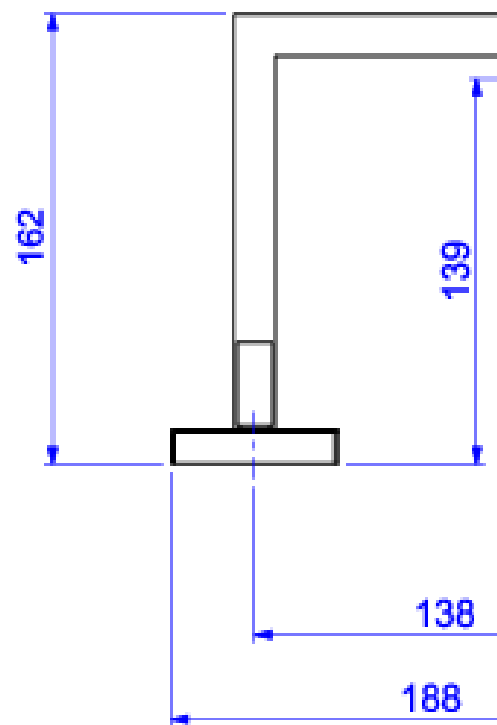

MIST LAV MESA B ALTA DN15 DREAM-GL MT

Foto Ilustrativa

Desenho Técnico

DESCRIÇÃO:

MIST LAV MESA B ALTA DN15 DREAM-GL MT

ESPECIFICAÇÕES:

Linha: Dream

Dimensões(AxLxC): 162mm X 260mm X 188mm

Acabamento: Gold Matte (1877.GL87.MT)

Material: Liga de Cobre (bronze e latão),Plásticos de Engenharia,Elastômeros

Peso líquido: 3.114

Peso bruto: 3.539

Número Norma / Decreto: NBR16749

Pressão mín/max: 2 - 40 MCA

Bitola de entrada de água: 1/2" - DN15

Informações complementares:

- Mecanismo de 1/4 volta, maior conforto, fácil regulagem de vazão e ajuste de temperatura.

Curva de vazão: 5 a 12

Site: <https://www.deca.com.br>