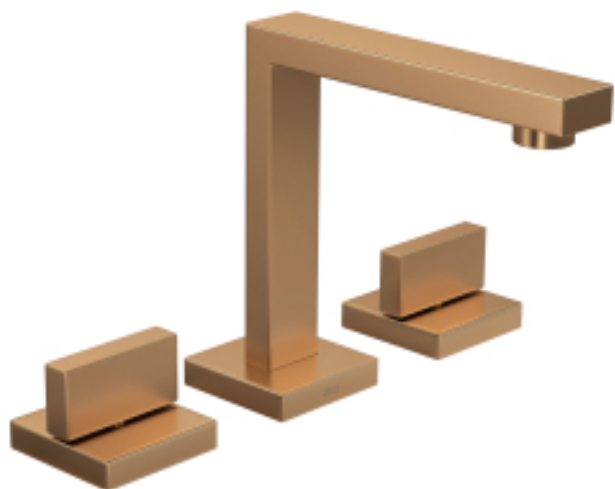

MIST LAV MESA B ALTA DN15 DREAM-GL MT

Foto Ilustrativa

Desenho Técnico

DESCRIÇÃO:

MIST LAV MESA B ALTA DN15 DREAM-GL MT

ESPECIFICAÇÕES:

Linha: Dream

Dimensões(AxLxC): 162mm X 260mm X 188mm

Acabamento: Gold Matte (1877.GL87.MT)

Material: Liga de Cobre (bronze e latão),Plásticos de Engenharia,Elastômeros

Peso líquido: 3.114

Peso bruto: 3.539

Número Norma / Decreto: NBR16749

Pressão mín/max: 2 - 40 MCA

Bitola de entrada de água: 1/2" - DN15

Informações complementares:

- Mecanismo de 1/4 volta, maior conforto, fácil regulagem de vazão e ajuste de temperatura.

Curva de vazão: 5 a 12

Site: <https://www.deca.com.br>