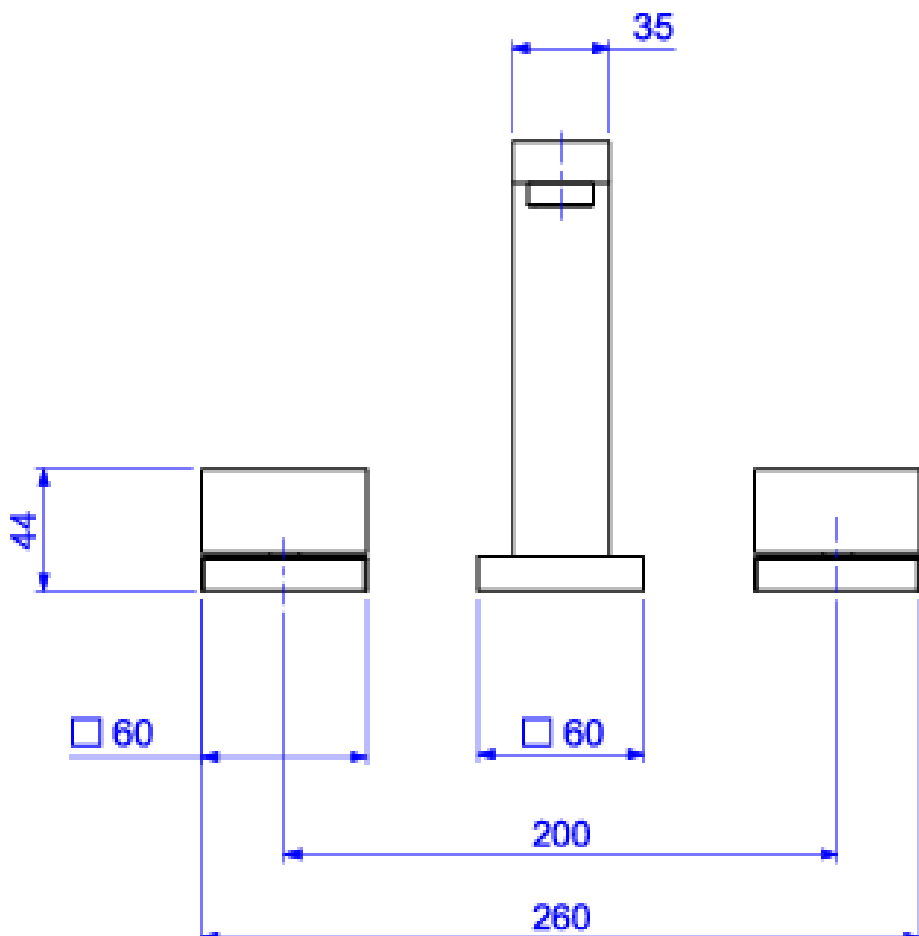

MIST LAV MESA B ALTA DN15 DREAM-GL MT

Foto Ilustrativa

Desenho Técnico

DESCRIÇÃO:

MIST LAV MESA B ALTA DN15 DREAM-GL MT

ESPECIFICAÇÕES:

Linha: Dream

Dimensões(AxLxC): 162mm X 260mm X 188mm

Acabamento: Gold Matte (1877.GL87.MT)

Material: Liga de Cobre (bronze e latão),Plásticos de Engenharia,Elastômeros

Peso líquido: 3.114

Peso bruto: 3.539

Número Norma / Decreto: NBR16749

Pressão mín/max: 2 - 40 MCA

Bitola de entrada de água: 1/2" - DN15

Informações complementares:

- Mecanismo de 1/4 volta, maior conforto, fácil regulagem de vazão e ajuste de temperatura.

Curva de vazão: 5 a 12

Site: <https://www.deca.com.br>