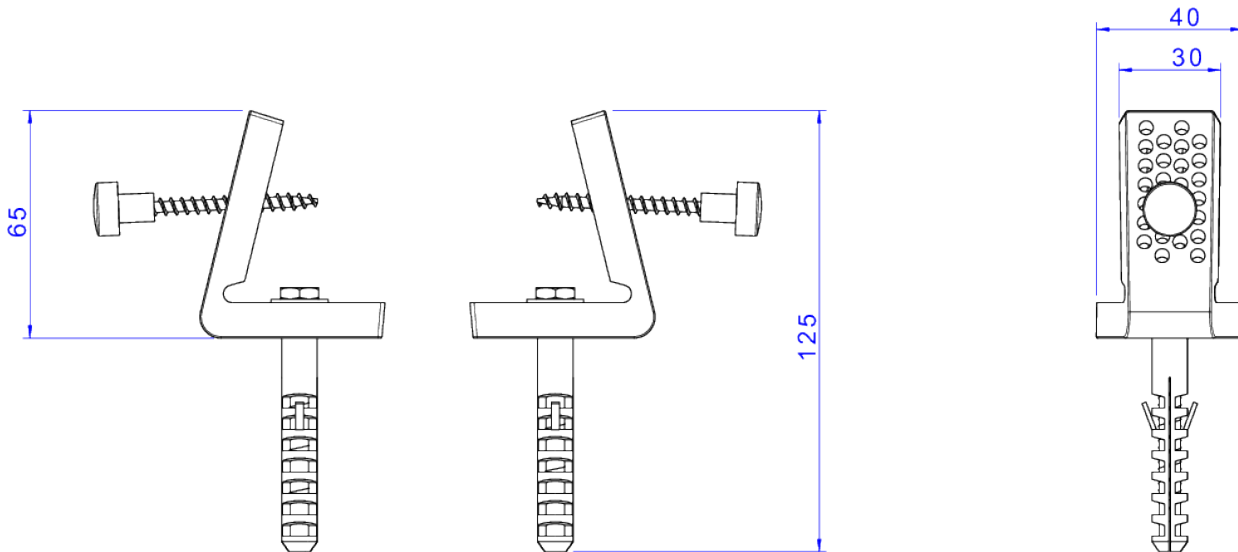

PARAFUSO FIX LATERAL BACIAS E BIDÊS - CR

Foto Ilustrativa

Desenho Técnico

DESCRIÇÃO:

PARAFUSO FIX LATERAL BACIAS E BIDÊS - CR

ESPECIFICAÇÕES:

Linha: Produtos Complementares

Dimensões(AxLxC): 30mm X 110mm X 175mm

Acabamento: 100 - Cromado (SP.121.01)

Material: Aço Inoxidável ,Plásticos de Engenharia e Elastômeros

Peso líquido: 0.06

Peso bruto: 0.1

Número Norma / Decreto: Não Possui

Informações complementares:

- Conjunto de fixação lateral para bacias e bidês. Para a instalação perfeita, sempre utilize produtos Deca