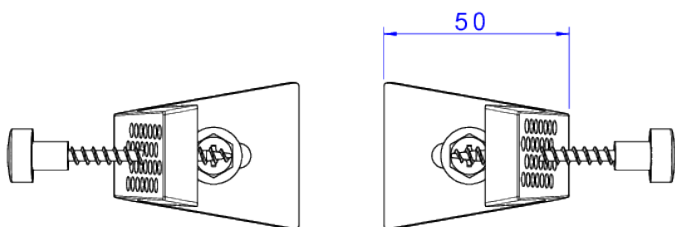

PARAFUSO FIX LATERAL BACIAS E BIDÊS - CR

Foto Ilustrativa

Desenho Técnico

DESCRIÇÃO:

PARAFUSO FIX LATERAL BACIAS E BIDÊS - CR

ESPECIFICAÇÕES:

Linha: Produtos Complementares

Dimensões(AxLxC): 30mm X 110mm X 175mm

Acabamento: 100 - Cromado (SP.121.01)

Material: Aço Inoxidável ,Plásticos de Engenharia e Elastômeros

Peso líquido: 0.06

Peso bruto: 0.1

Número Norma / Decreto: Não Possui

Informações complementares:

- Conjunto de fixação lateral para bacias e bidês. Para a instalação perfeita, sempre utilize produtos Deca