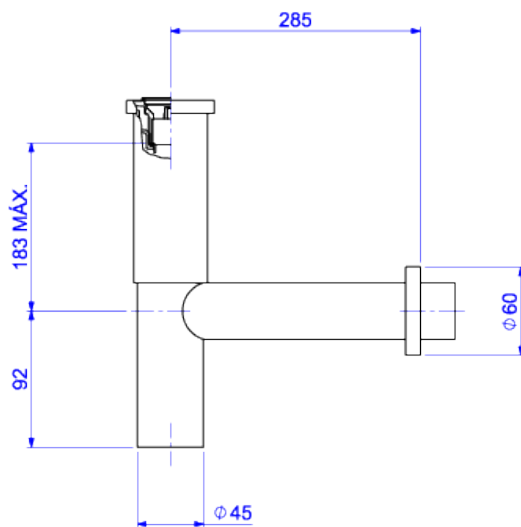

SIFÃO PARA LAVATÓRIO

Foto Ilustrativa

Desenho Técnico

DESCRIÇÃO:

SIFAO P/LAV 1 X 11/2 SLIM-GL RD

ESPECIFICAÇÕES:

Linha: \$ Sifão p/ Banheiro

Acabamento: Red Gold (1684.GL.100.112.RD)

Material: Liga de cobre (bronze e latão), plásticos de engenharia e elastômeros.

Peso líquido: 1.267

Peso bruto: 1.588

Número Norma / Decreto: NBR14162.

Classe de Pressão: 0 a 0 MCA

Informações complementares:

- Sifão com design Clean. Tampa localizada na parte inferior do sifão <(,<)> facilita a limpeza e a manutenção. Desenho sem emendas, não acumula sujeira. Possui regulagem de altura facilitando a instalação.