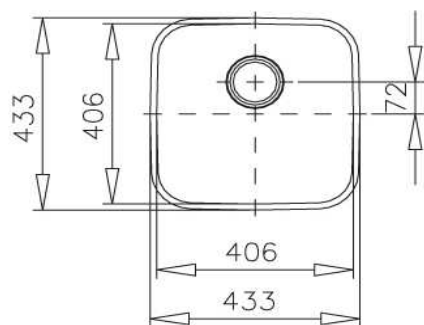

BE 40.40.25 S/R SKU 11032987

- » Material: Acero Inoxidable AISI-304 (18/10)
- » Dimensiones Lavaplatos: 433 x 433 mm.
- » Dimensiones Cubeta: 406 x 406 x 250 mm.
- » Profundidad cubeta: 250 mm.
- » Instalación: Bajo encimera
- » Accesorios: Válvula 3 1/2".
- » Espesor de acero: 0,8 mm.
- » Sello CE - Producto cumple Norma Europea EN-13310

Incluye Sifón
+ Fittings Salva
Espacio y
Toma de
Lavavajillas

Diagrama de instalación

Accesorios incluidos

valvula de 3 1/2"
Valvula de 3/2" en la cubeta

Códigos de producto

10125019

Códigos EAN

8421 8421152031148