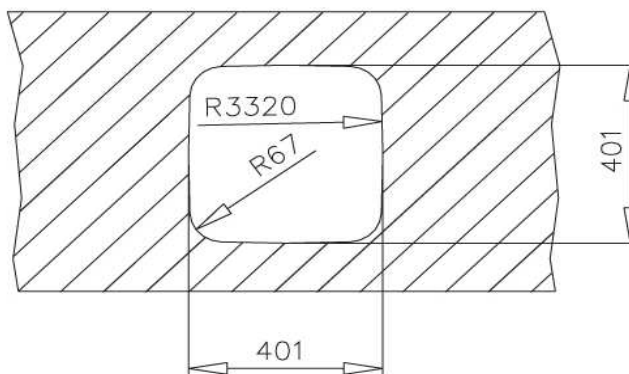

BE 40.40.25 S/R SKU 11032987

- » Material: Acero Inoxidable AISI-304 (18/10)
- » Dimensiones Lavaplatos: 433 x 433 mm.
- » Dimensiones Cubeta: 406 x 406 x 250 mm.
- » Profundidad cubeta: 250 mm.
- » Instalación: Bajo encimera
- » Accesorios: Válvula 3 1/2".
- » Espesor de acero: 0,8 mm.
- » Sello CE - Producto cumple Norma Europea EN-13310

Incluye Sifón
+ Fittings Salva
Espacio y
Toma de
Lavavajillas

Diagrama de instalación

Accesorios incluidos

valvula de 3 1/2"
Valvula de 3/2" en la cubeta

Códigos de producto

10125019

Códigos EAN

8421 8421152031148