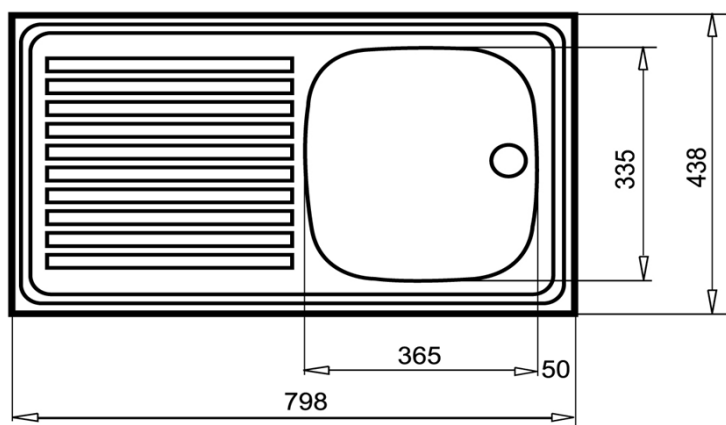

800 x 440 1C 1E SKU 2666456

- » Material: Acero Inoxidable AISI-304 (18/10) - Quirúrgico.
- » Dimensiones Lavaplatos: 798 x 438 mm.
- » Dimensiones Cubeta: 365 x 335 x 145 mm.
- » Profundidad cubeta: 145 mm.
- » Instalación: **Sobreponer**
- » **Accesorios: Válvula 3 1/2" + Rebalse redondo.**
- » Opción de modelo Reversible / Izquierdo / Derecho.
- » Espesor de acero: 0,7 mm.
- » Producto fabricado en Turquía
- » **Sello CE - Producto cumple Norma Europea EN-13310**

Incluye Sifón
+ Fittings Salva
Espacio y
Toma de
Lavavajillas

Diagrama de instalación

Accesorios incluidos

1 Válvula 3 1/2"
Con rebalse en la cubeta

Códigos de producto

10103046 (R)
10103012 (D)
10103013 (I)