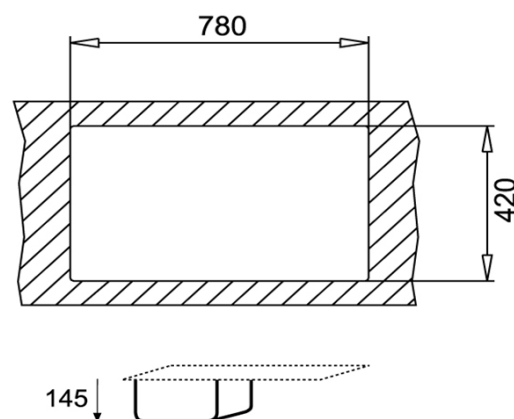

800 x 440 1C 1E SKU 2666456

- » Material: Acero Inoxidable AISI-304 (18/10) - Quirúrgico.
- » Dimensiones Lavaplatos: 798 x 438 mm.
- » Dimensiones Cubeta: 365 x 335 x 145 mm.
- » Profundidad cubeta: 145 mm.
- » Instalación: **Sobreponer**
- » **Accesorios: Válvula 3 1/2" + Rebalse redondo.**
- » Opción de modelo Reversible / Izquierdo / Derecho.
- » Espesor de acero: 0,7 mm.
- » Producto fabricado en Turquía
- » **Sello CE - Producto cumple Norma Europea EN-13310**

Incluye Sifón
+ Fittings Salva
Espacio y
Toma de
Lavavajillas

Diagrama de instalación

Accesorios incluidos

1 Válvula 3 1/2"
Con rebalse en la cubeta

Códigos de producto

10103046 (R)
10103012 (D)
10103013 (I)