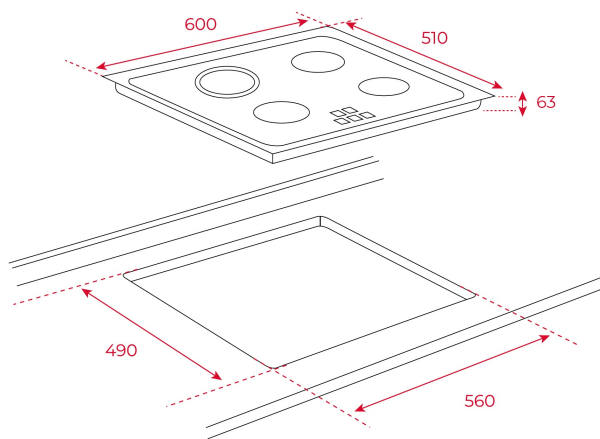

Clasificación energética A+

DIMENSIONES

Altura del producto (mm): 595**Anchura del producto (mm):** 595**Profundidad del producto (mm):** 537+22**Longitud del producto (mm):****Peso del producto (Kg):** 27

TEKA**EASY TB 6415**

4 zone vitroceramic hob in 60 cm

Easy
installationSeguridad
por
Termopar
integradaFunción
Power Plus

REFERENCIA

REF: 40239042

EAN: 8421152148280

CARACTERÍSTICAS

Touch control. Programador del tiempo de cocción

4 zonas (Ø145 mm + Ø145 mm + Ø180 mm + Ø210 mm)

Función golpe de cocción

Función cronómetro con avisador acústico

Sistema fácil instalación Fast-Click

Potencia nominal máxima: 6.300 W

DIMENSIONES

Altura del producto (mm): 63**Anchura del producto (mm):** 600**Profundidad del producto (mm):** 510**Longitud del producto (mm):****Peso del producto (Kg):** 8,5