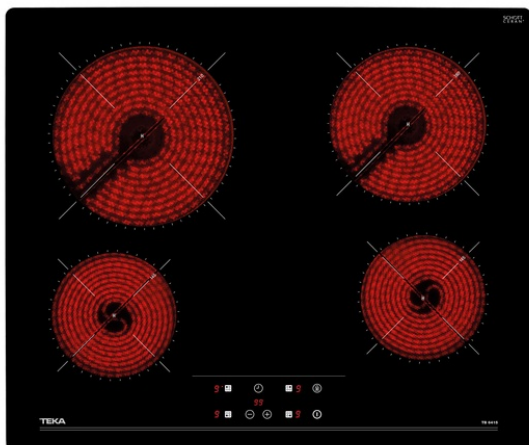

TEKA

EASY CL 610 S

Campana tradicional 60 cm.

REFERENCIA

REF: 40495276

CARACTERÍSTICAS

Mandos electrónicos deslizantes
1 lámpara incandescentes
Tres velocidades
Posibilidad de funcionamiento en recirculación

TEKA**EASY TB 6415**

4 zone vitroceramic hob in 60 cm

Easy
installationSeguridad
por
Termopar
integradaFunción
Power Plus

REFERENCIA

REF: 40239042

EAN: 8421152148280

CARACTERÍSTICAS

Touch control. Programador del tiempo de cocción

4 zonas (Ø145 mm + Ø145 mm + Ø180 mm + Ø210 mm)

Función golpe de cocción

Función cronómetro con avisador acústico

Sistema fácil instalación Fast-Click

Potencia nominal máxima: 6.300 W

DIMENSIONES

Altura del producto (mm): 63**Anchura del producto (mm):** 600**Profundidad del producto (mm):** 510**Longitud del producto (mm):****Peso del producto (Kg):** 8,5