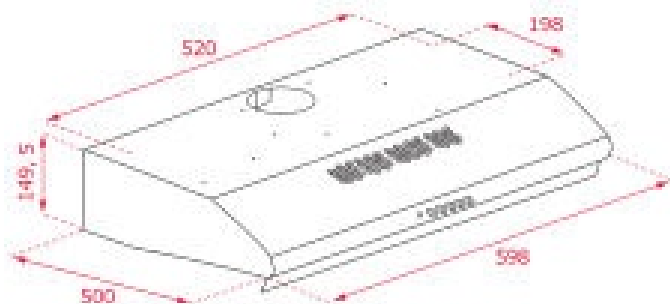

COLORES

40495276 Acero inoxidable