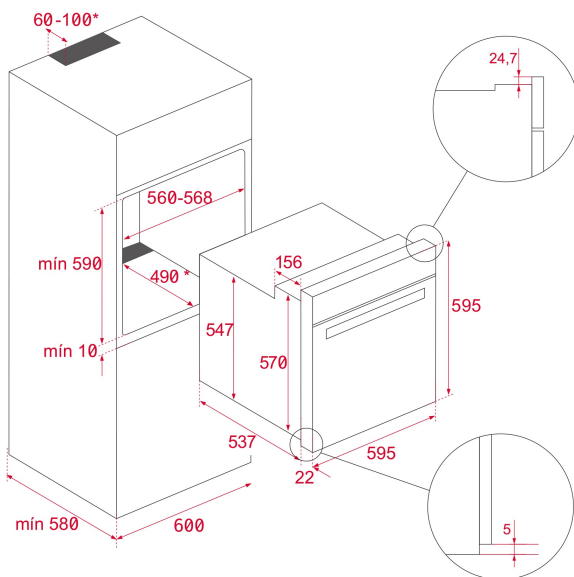

DIMENSIONES

Altura del producto (mm):
Anchura del producto (mm):
Profundidad del producto (mm):
Longitud del producto (mm):
Peso del producto (Kg): 31

ESPECIFICACIONES TÉCNICAS

Clase de eficiencia energética: -
Ruido (LwA) Velocidad mínima (dB): -
Ruido (LwA) Velocidad máxima (dB): -
Ruido (LwA) Velocidad de refuerzo (dB): -
Ø Salida (mm): -

Bandeja profunda esmaltada y parrilla (con sistema antivuelco)

Iluminación superior

Puerta dos cristales, interior todo cristal

Ventilación dinámica

Sistema de evacuación de gases por bóveda

Capacidad: 70 litros

Clasificación energética A+

DIMENSIONES

Altura del producto (mm): 595**Anchura del producto (mm):** 595**Profundidad del producto (mm):** 537+22**Longitud del producto (mm):****Peso del producto (Kg):** 27

4 zonas (Ø145 mm + Ø145 mm + Ø180 mm + Ø210 mm)

Función golpe de cocción

Función cronómetro con avisador acústico

Sistema fácil instalación Fast-Click

Potencia nominal máxima: 6.300 W

DIMENSIONES

Altura del producto (mm): 63**Anchura del producto (mm):** 600**Profundidad del producto (mm):** 510**Longitud del producto (mm):****Peso del producto (Kg):** 8,5