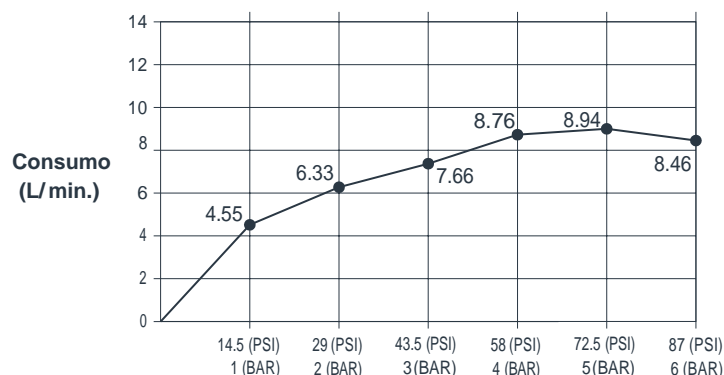

RESULTADOS CONSUMO DE AGUA (L/ Min.):

Presión de trabajo (PSI) y (BAR).

INFORMACIÓN TÉCNICA

Presión de trabajo (PSI):
Mín. 14.5 / Máx. 116.

Acabado del producto:
Varios acabados.

Garantía acabado:
- 1 año.

Temperatura de trabajo:
Mín. 20 (°C) / Máx. 70 (°C)

Peso Neto:
0.21 Kg. ±5%.

Flujo de agua promedio:
6.96 L/ minuto a 43.5 (PSI)

Peso Bruto:
0.23 Kg. ±5%.

Material del producto:
ABS.

Tipología de chorro:
Lluvia.