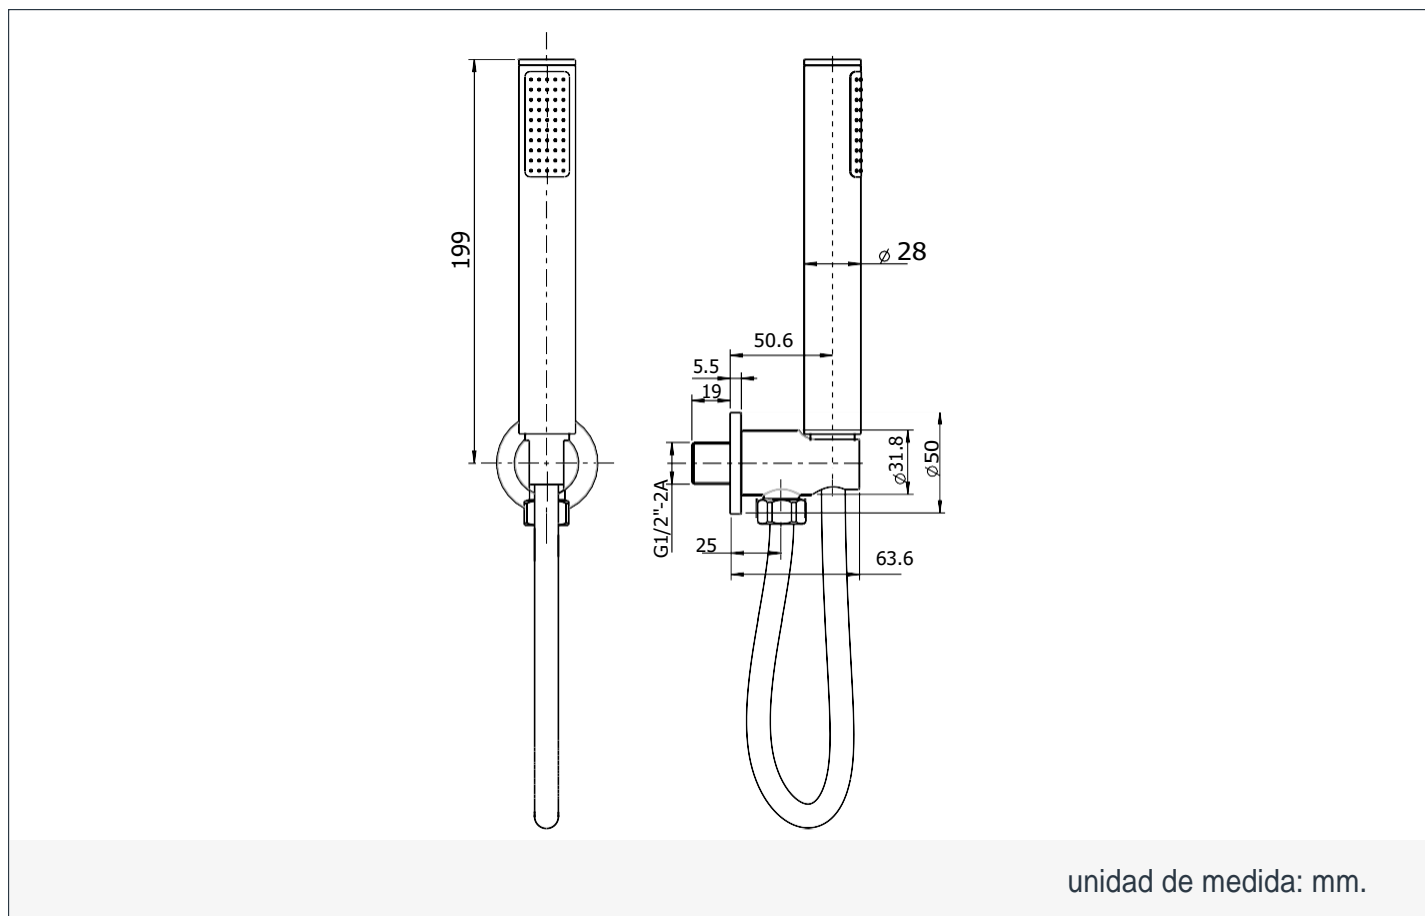

01. | Acabado **Gold Rose**

DIBUJO TÉCNICO

LIMPIEZA & MANTENIMIENTO

Para mantener la estética y prolongar la apariencia de su producto, realice el siguiente mantenimiento:

Humedezca un paño de algodón en una solución (de agua y jabón suave) para enjuagar el producto. Posteriormente termine la limpieza secando el producto con un paño de algodón limpio. Se recomienda aplicar este mantenimiento cada 2 o 3 días.

No es apto el uso de este producto en zonas aledañas a playas.

No aplique productos abrasivos, ácidos o disolventes en el mantenimiento de este producto.