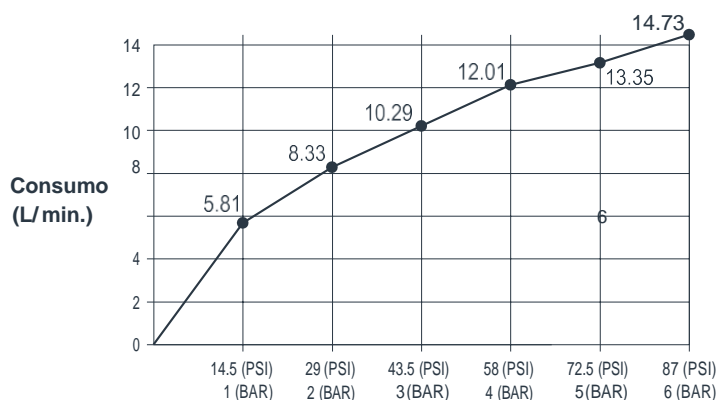

GRIFERÍA BAJA CENTURY

DESCRIPCIÓN:

Nuestra línea de griferías Century otorga elegancia y sobriedad por medio de su juego de acabados. Reune griferías de lavamanos, ducha, cocina y regadera para unificar la armonía dentro de los ambientes de instalación.

RESULTADOS CONSUMO DE AGUA (L/ Min.):

Presión de trabajo en (PSI) y (BAR).

INFORMACIÓN TÉCNICA

Presión de trabajo (PSI):
Mín. 24.5 / Máx. 60.9.

Acabado del producto:
Rose Gold y Negro Mate.

Temperatura de trabajo:
Mín. 0 (°C) / Máx. 90 (°C)

Peso Neto:
1.51 Kg.

Garantía acabado:
- 1 año.

Flujo de agua promedio:
13.25 L/ minuto a 72.5 (PSI)

Peso Bruto:
1.68 Kg.

Material del producto:
Cuerpo: Latón / Manija: Zinc.

Tipología de chorro:
Circular espumoso.