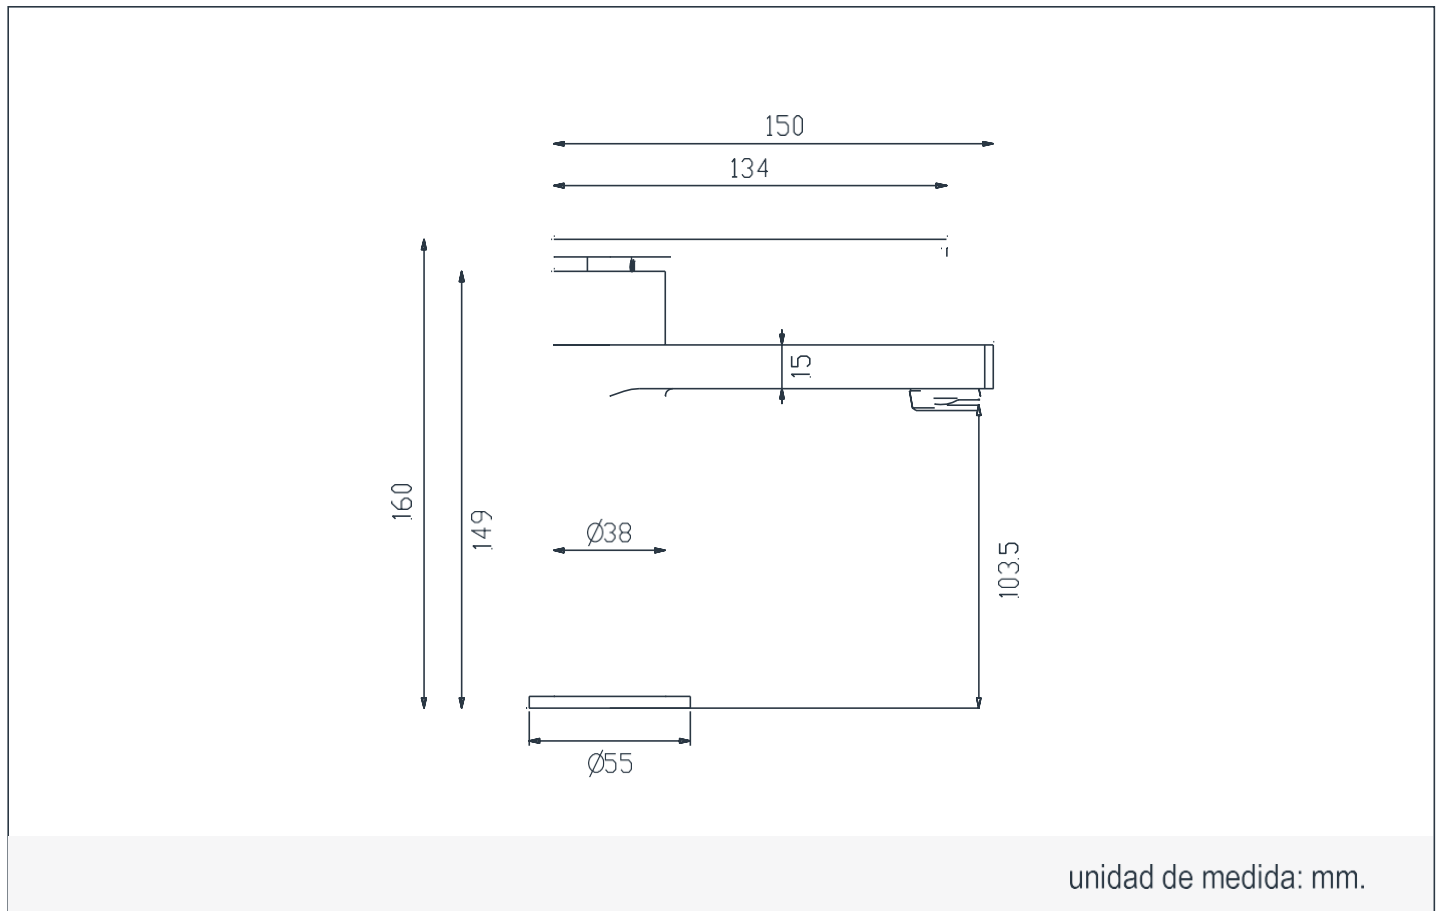

DIBUJO TÉCNICO

LIMPIEZA & MANTENIMIENTO

Para mantener la estética y prolongar la apariencia de su producto, realice el siguiente mantenimiento:

Humedezca un paño de algodón en una solución (de agua y jabón suave) para enjuagar el producto. Posteriormente termine la limpieza secando el producto con un paño de algodón limpio. Se recomienda aplicar este mantenimiento cada 2 o 3 días.

No es apto el uso de este producto en zonas aledañas a playas.

No aplique productos abrasivos, ácidos o disolventes en el mantenimiento de este producto.