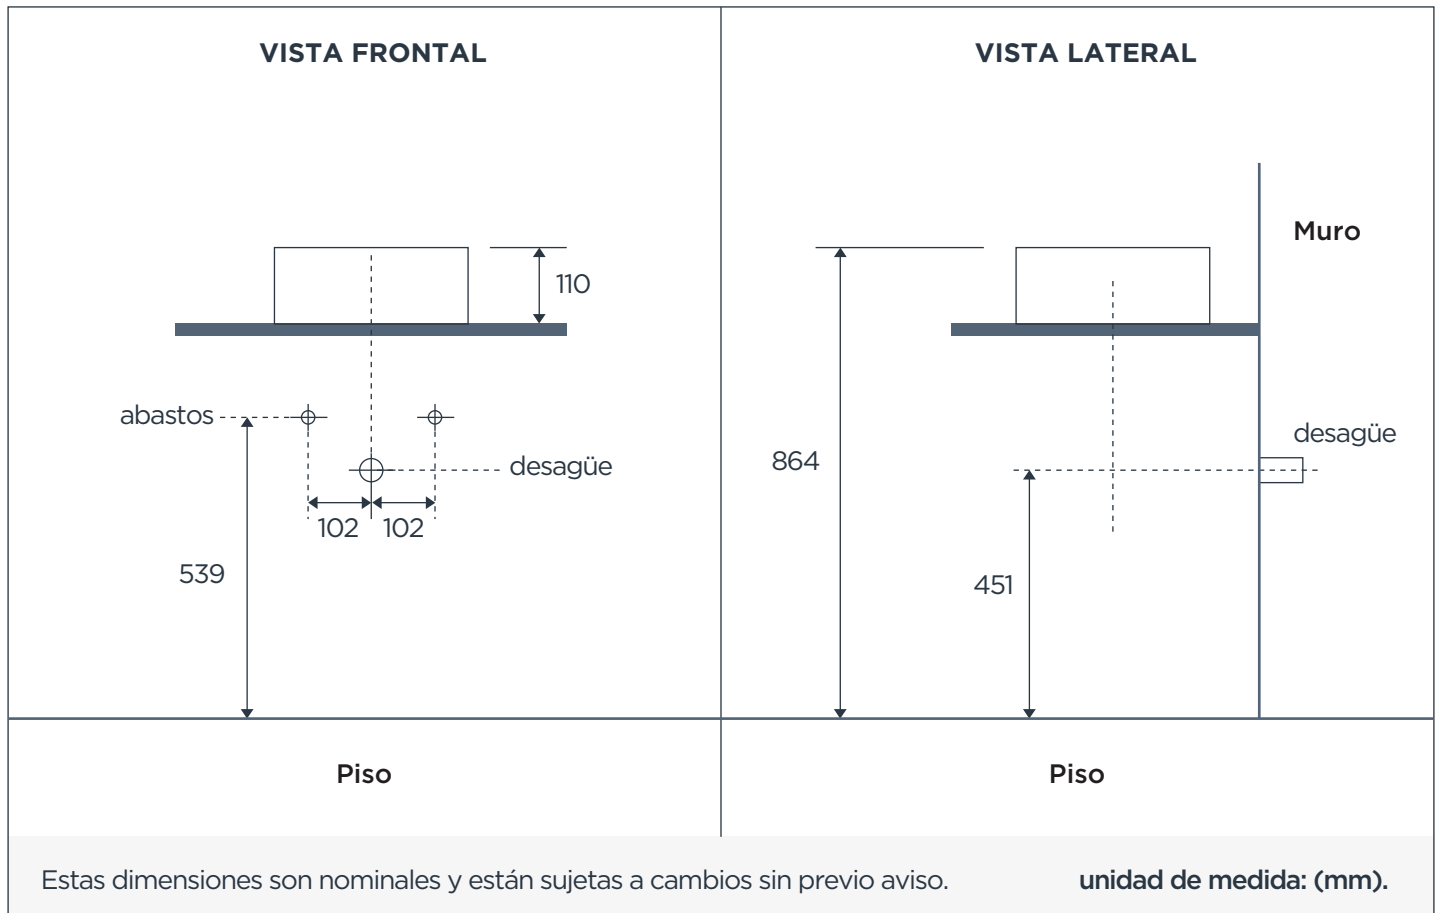

### DESCRIPCIÓN:

Los lavamanos Vessel incorporan diseños elegantes y vanguardistas. Los diversos modelos manejan una composición muy decorativa de líneas rectas u orgánicas, pensadas para dar al ambiente un aire artístico y exclusivo.

### INFORMACIÓN TÉCNICA

**Modelo:**  
Redondo.

**Material del producto:**  
Cerámica.

**Garantía:**  
De por vida en piedra natural.

**Dimensiones:**  
350\*350\*110 (mm).

**Grifería recomendada:**  
Cuello Alto.

**Color:**  
Negro.

**Peso:**  
Neto: 9 Kg./ Bruto: 10 Kg.

## DIAGRAMA TÉCNICO