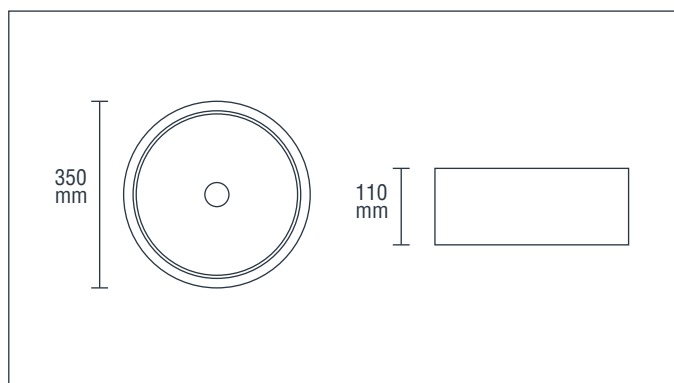

### INFORMACIÓN TÉCNICA

**Modelo:**  
Redondo.

**Material del producto:**  
Cerámica.

**Garantía:**  
De por vida en piedra natural.

**Dimensiones:**  
350\*350\*110 (mm).

**Grifería recomendada:**  
Cuello Alto.

**Color:**  
Negro.

**Peso:**  
Neto: 9 Kg./ Bruto: 10 Kg.