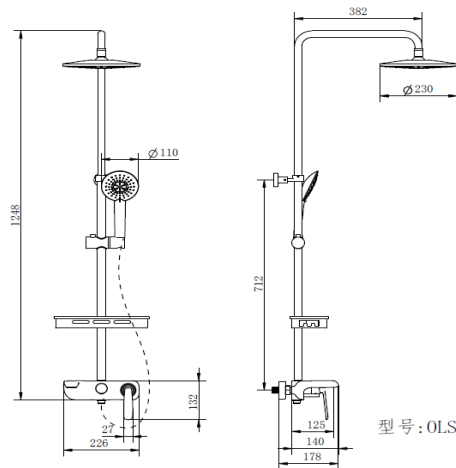

## PANEL DE DUCHA OLS-7558

### INFORMACION GENERAL

Nombre Proveedor	ORANS	Varilla de acero inoxidable con revestimiento negro extensible. Ducha de lluvia con revestimiento ABS negro. Ducha de mano con barra corredera Mezclador cromado con caño Soporte para champú Flexible Ducha de mano
Codigo / Nombre Proveedor	OLS-7558	
Codigo / Nombre Cliente	11034137	
Dimensiones	382X178X1248 MM	
Dirección	N/A	
Peso Neto	5,4 Kg	
Peso bruto	6,9 KG	
V3	0,06	
Colores	Negro	

### COMPONENTES

- 1.Cuerpo principal
- 2.Almohadilla de goma/Cobertura decorativa/Manivela/Almohadilla de gasa
- 3.Tubo recto (con presa)
- 4.Base de fijación
- 5.Tornillos autorroscantes/Base de pared
- 6.Tubo preformado a 7
- 7.Regadera de ducha superior
- 8.Ducha de mano
- 9.Manguera de ducha
- 10.Llave de Allen S2.5
- 11.Manual
- 12.Certificado de calidad

型号: OLS-7558