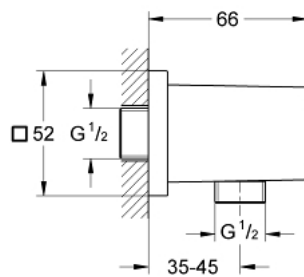

27 704 000 **EUPHORIA CUBE CODO DE SALIDA DE 1/2"**

DESCRIPCIÓN DEL PRODUCTO

- Color: cromo
- Rosca exterior
- Válvula anti-retorno
- GROHE Long-Life acabado duradero

27 704 000 **EUPHORIA CUBE CODO DE SALIDA DE 1/2"**

PIEZAS DE REPUESTO, diciembre 2010 – ahora

1: Racor con Válvula anti-retorno (Número de pedido 08565000)