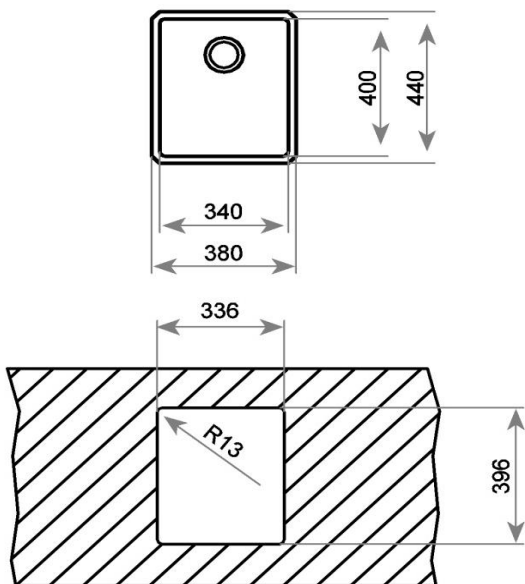

**Características**

**Fregadero bajo encimera PureLine de una cubeta**

- Acero inoxidable 18/10
- Radio cubeta R15 para facilitar la limpieza y evacuación del agua
- Desagüe con válvula canasta 3½" y sifón
- Accesorios de fijación
- Chapa de gran espesor
- **SilentSmart**, reduce un 50% la rumorosidad
- Profundidad de la cubeta 200 mm
- Mueble de 45 cm

**Dibujo técnico**

**Color**

- Inox

**Referencia**

115000008

**EAN 13**

8434778004335

**Accesorios**