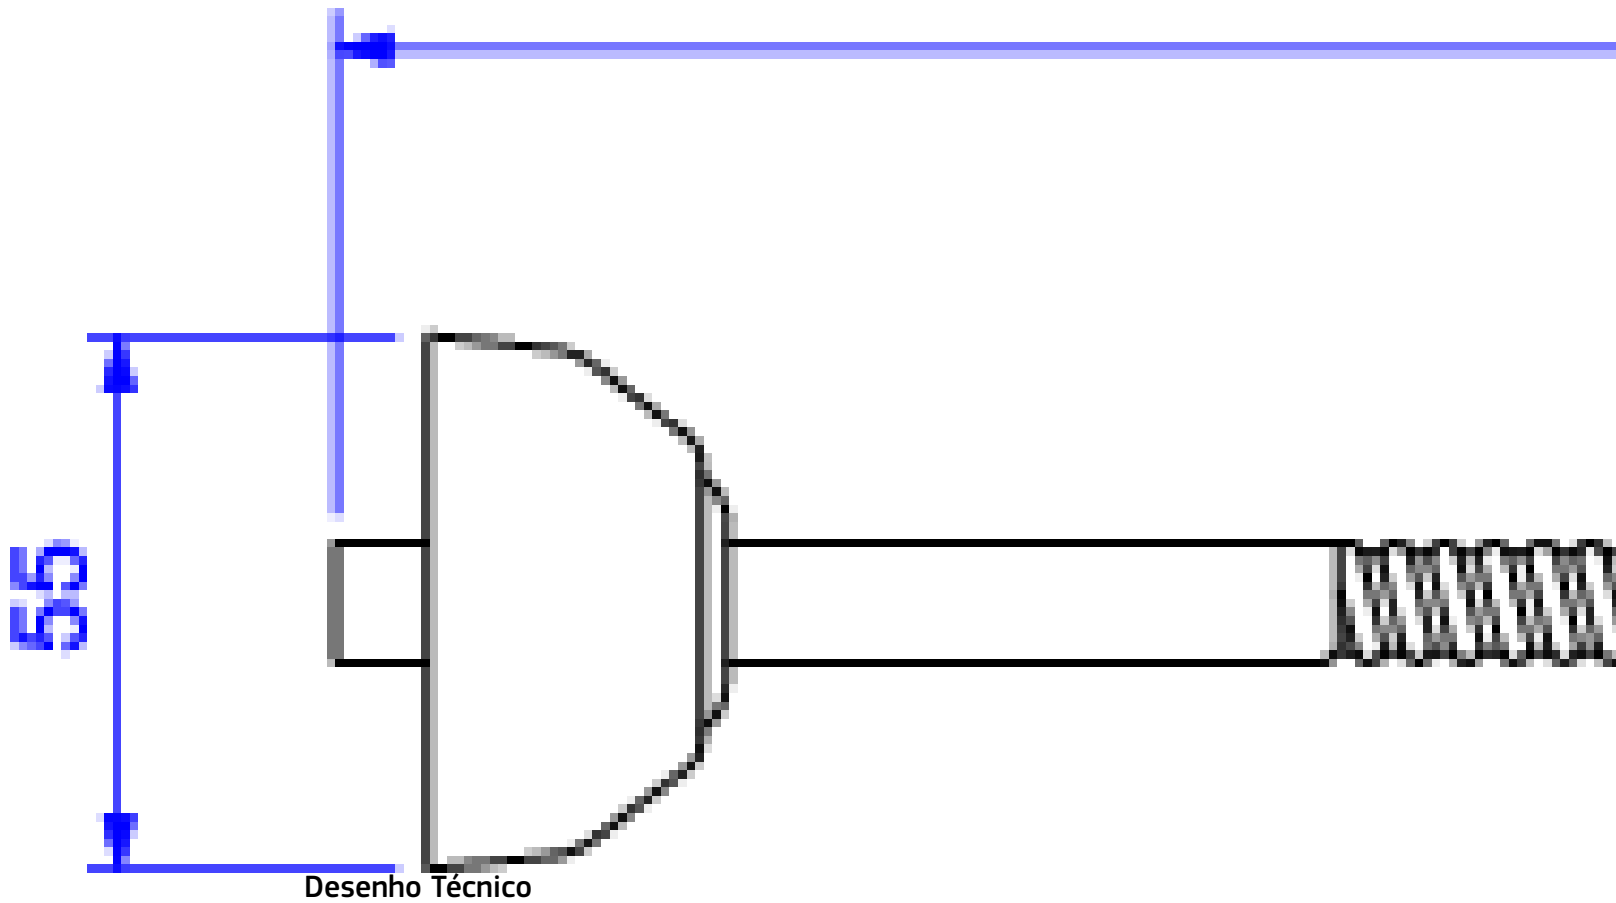

LIGACAO FLEXIVEL 40CM-BL MT

Foto Ilustrativa

**DESCRIÇÃO:**

LIGACAO FLEXIVEL 40CM-BL MT

**ESPECIFICAÇÕES:**

**Linha:** Flexível Deca

**Dimensões(AxLxC):** 55mm X 55mm X 400mm

**Acabamento:** Black Matte (4606.BL.040.MT)

**Material:** Liga de Cobre (bronze e latão),Plásticos de Engenharia,Elastômeros

**Peso líquido:** 0.14

**Peso bruto:** 0.172

**Número Norma / Decreto:** NBR14878

**Pressão mín/max:** 2 - 40 MCA

**Bitola de entrada de água:** 1/2"

**Informações complementares:**

- Disponível nas medidas: 300mm e 400mm

**Site:** <https://www.deca.com.br>

**Atendimento ao cliente:**0800-011-7073