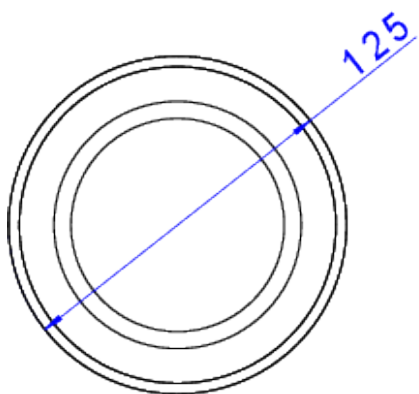

ANEL VEDACAO

Foto Ilustrativa

Desenho Técnico

DESCRIÇÃO:

ANEL VEDACAO

ESPECIFICAÇÕES:

Linha: Decanel

Dimensões(AxLxC): 126mm X 126mm X 45mm

Acabamento: 01 - Neutra (AV.90.01)

Material: Borracha butílica, resina sintética, carga inorgânica, pigmento inorgânico, óleo mineral, antioxidante e plástico de engenharia.

Peso líquido: 0.333

Peso bruto: 0.333