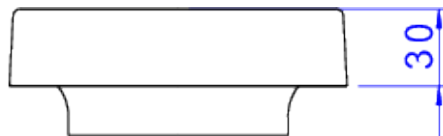

ANEL VEDACAO

Foto Ilustrativa

Desenho Técnico

DESCRIÇÃO:

ANEL VEDACAO

ESPECIFICAÇÕES:

Linha: Decanel

Dimensões(AxLxC): 126mm X 126mm X 45mm

Acabamento: 01 - Neutra (AV.90.01)

Material: Borracha butílica, resina sintética, carga inorgânica, pigmento inorgânico, óleo mineral, antioxidante e plástico de engenharia.

Peso líquido: 0.333

Peso bruto: 0.333