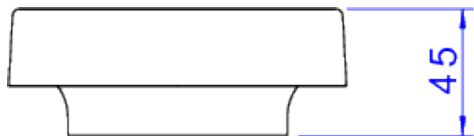

ANEL VEDACAO

Foto Ilustrativa

Desenho Técnico

DESCRIÇÃO:

ANEL VEDACAO

ESPECIFICAÇÕES:

Linha: Decanel

Dimensões(AxLxC): 126mm X 126mm X 45mm

Acabamento: 01 - Neutra (AV.90.01)

Material: Borracha butílica, resina sintética, carga inorgânica, pigmento inorgânico, óleo mineral, antioxidante e plástico de engenharia.

Peso líquido: 0.333

Peso bruto: 0.333