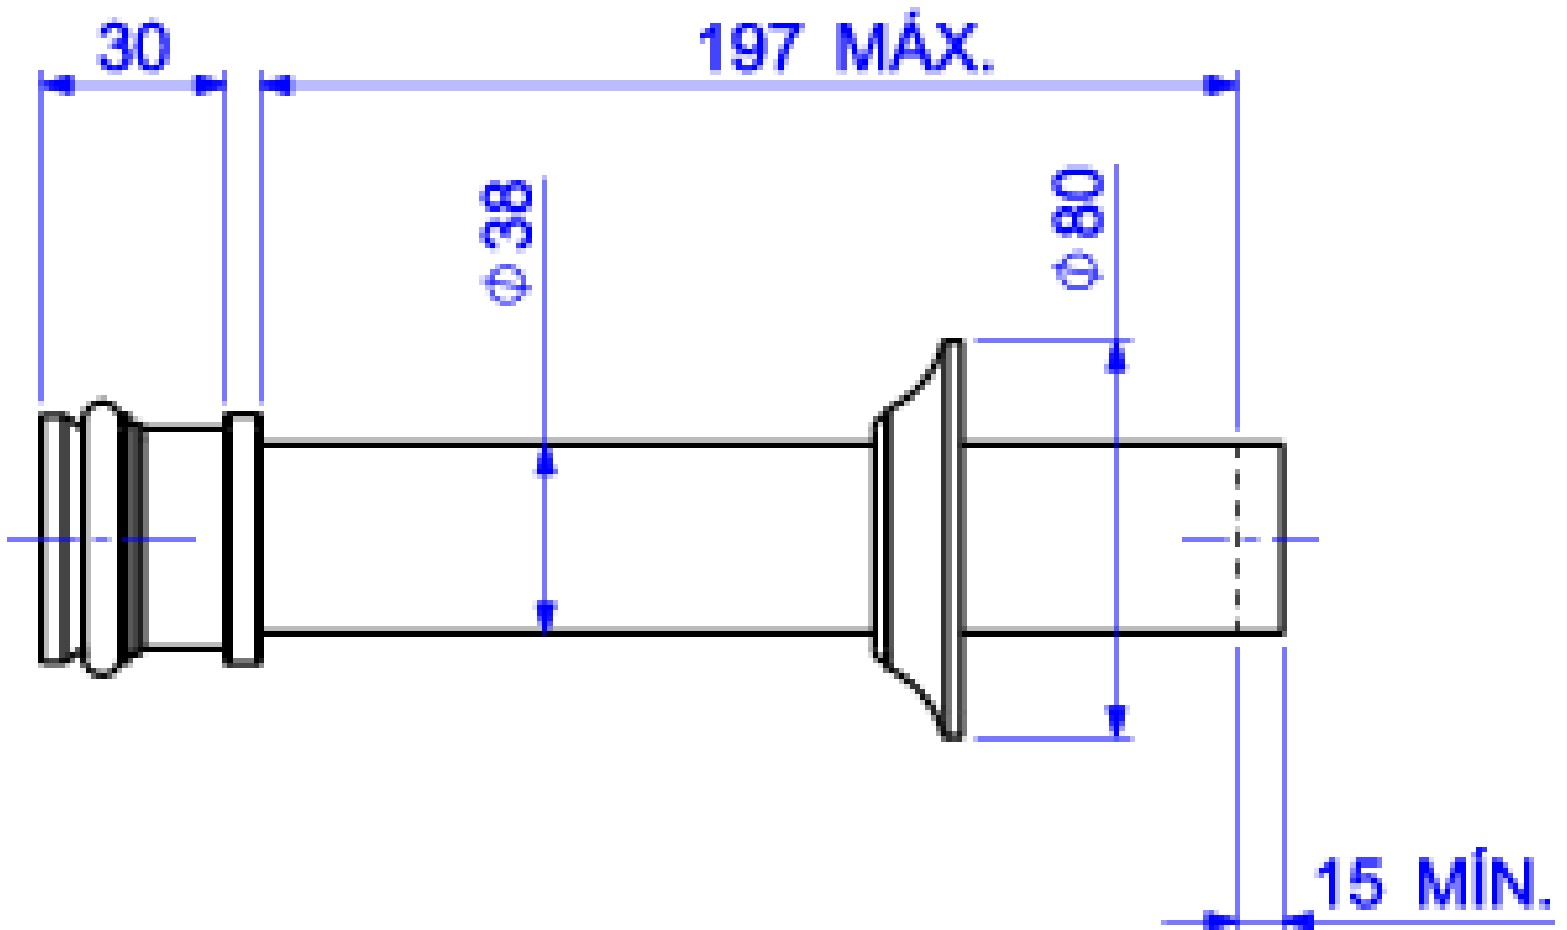

TUBO DE LIGACAO P/BACIA-CR

Foto Ilustrativa

Desenho Técnico

DESCRIÇÃO:

TUBO DE LIGACAO P/BACIA-CR

ESPECIFICAÇÕES:

Linha: Tubo Ligação

Dimensões(AxLxC): 80mm X 80mm X 197mm

Acabamento: Cromado (1968.C)

Material: Liga de Cobre (bronze e latão),Plásticos de Engenharia,Elastômeros

Peso líquido: 0.18

Peso bruto: 0.291

Número Norma / Decreto: Não Possui

Bitola de entrada de água: 1 1/2"