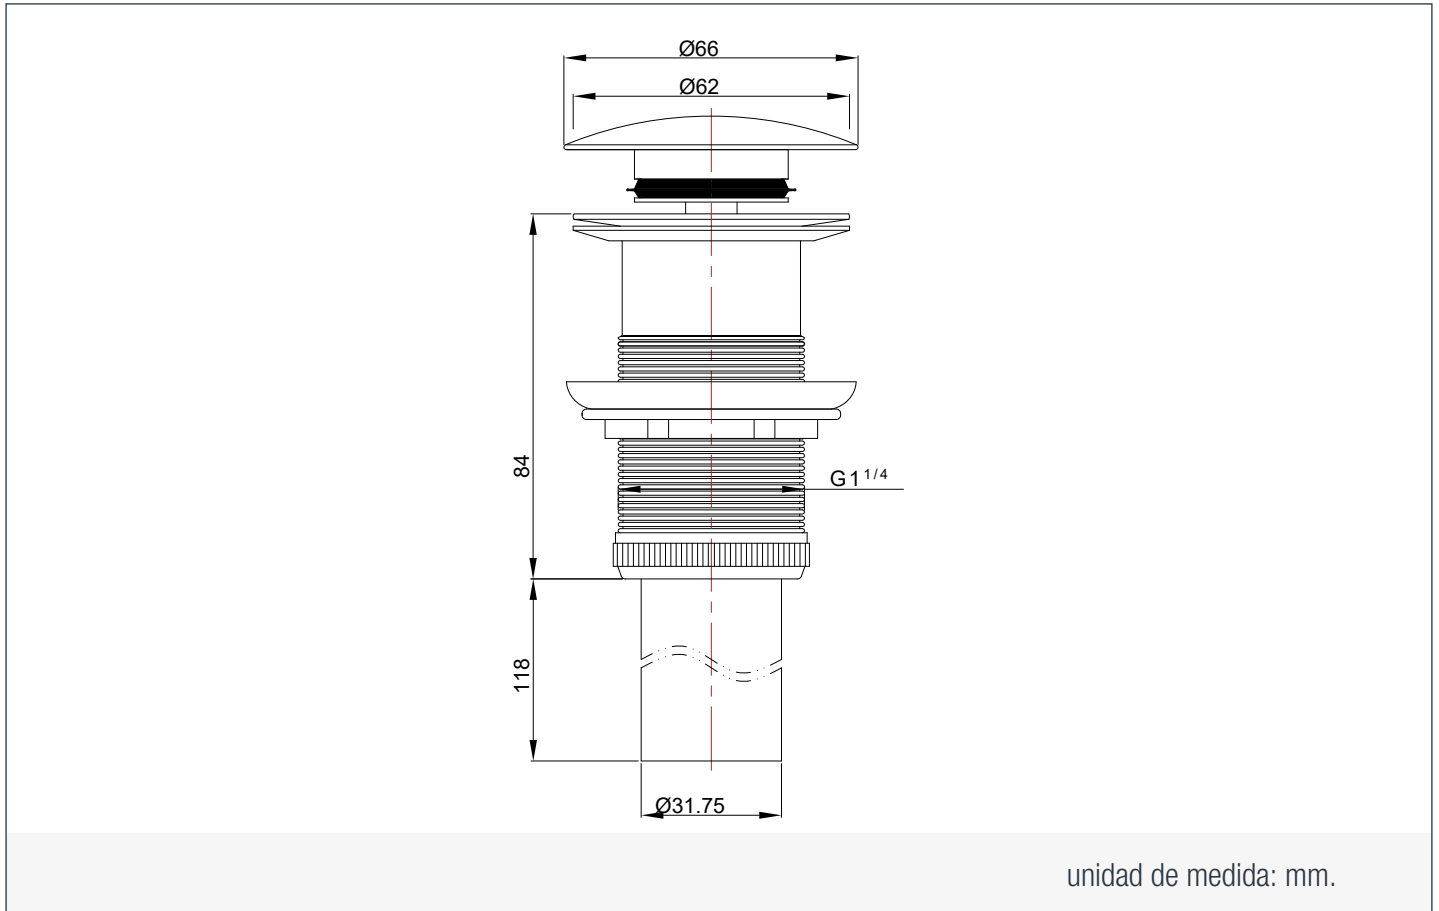

DIBUJO TÉCNICO

LIMPIEZA & MANTENIMIENTO

Para mantener la estética y prolongar la apariencia de su producto, realice el siguiente mantenimiento:

Humedezca un paño de algodón en una solución (de agua y jabón suave) para enjuagar el producto. Posteriormente termine la limpieza secando el producto con un paño de algodón limpio. Se recomienda aplicar este mantenimiento a diario en zonas costeras y en zonas no costeras cada 2 o 3 días.

No aplique productos abrasivos, ácidos o disolventes en el mantenimiento de este producto.