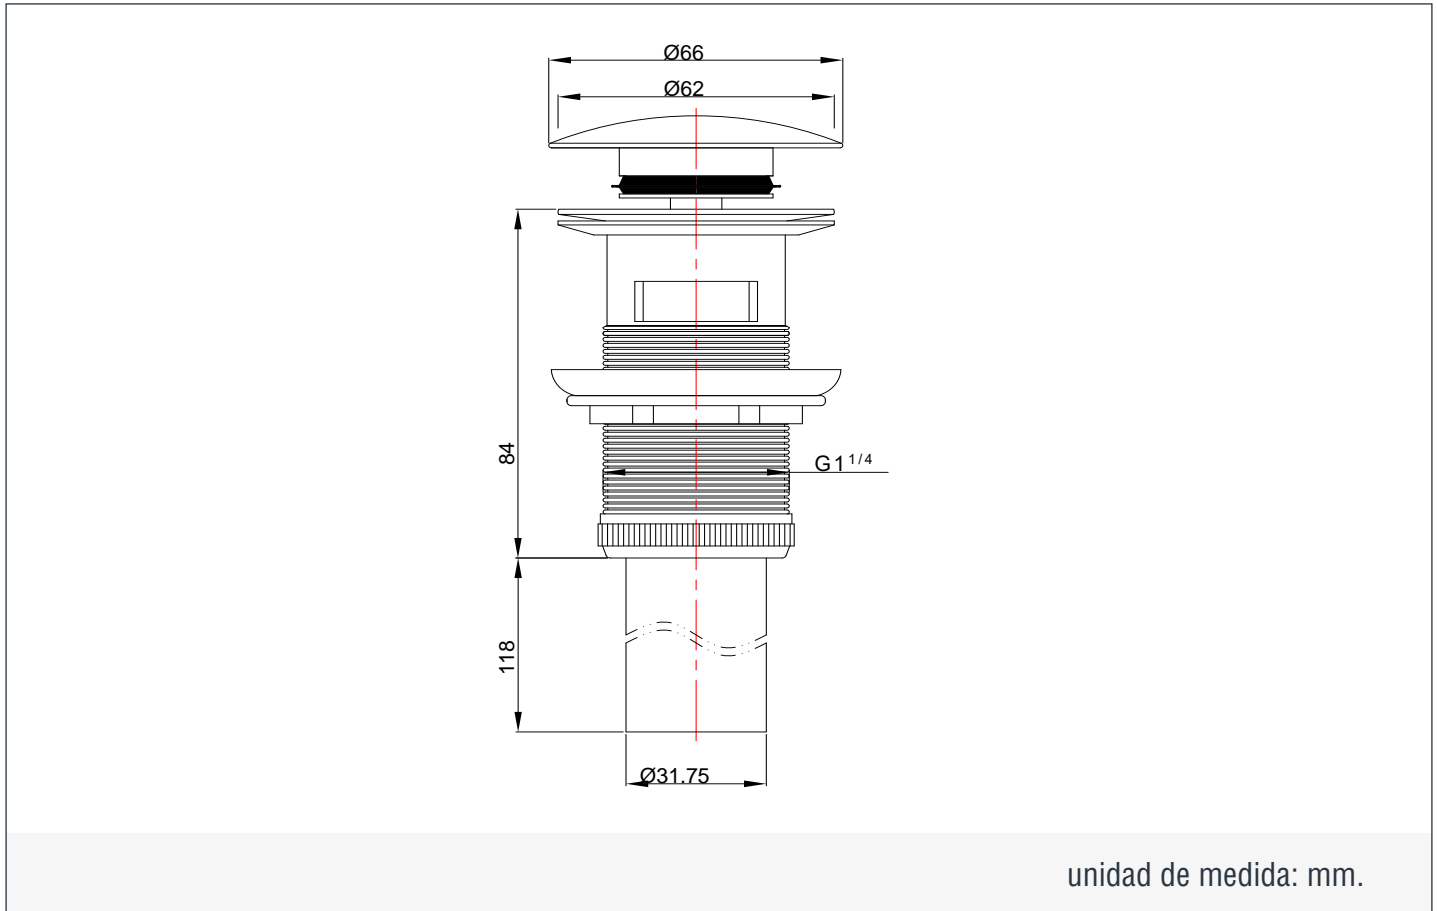

DIBUJO TÉCNICO

LIMPIEZA & MANTENIMIENTO

Para mantener la estética y prolongar la apariencia de su producto, realice el siguiente mantenimiento:

Humedezca un paño de algodón en una solución (de agua y jabón suave) para enjuagar el producto. Posteriormente termine la limpieza secando el producto con un paño de algodón limpio. Se recomienda aplicar este mantenimiento a diario en zonas costeras y en zonas no costeras cada 2 o 3 días.

No aplique productos abrasivos, ácidos o disolventes en el mantenimiento de este producto.