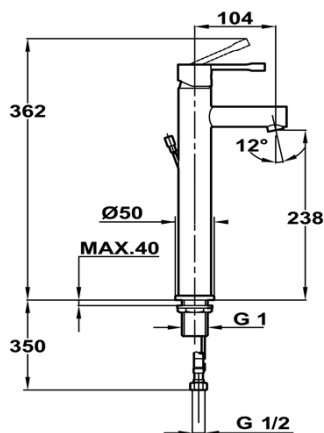

SPIRIT Lavabo CA

teka
KÜCHENTECHNIK

Características.

- » Modelo para lavamanos, tipo Vanitorio
- » Superficie cromada de aprox. 12,5 micras Niquel-Cromo
- » Aireador anticalcáreo cromado integrado / Antivandálico
- » Incluye flexibles homologados.1/2"
- » Cartucho cerámico de elevada resistencia
- » Cartucho cerámico incluye **exclusivo** Sistema regulador de caudal y de temperatura.
- » Garantía 5 Años

Diagrama Producto

Código de producto

553110210

Código EAN

8413509205838