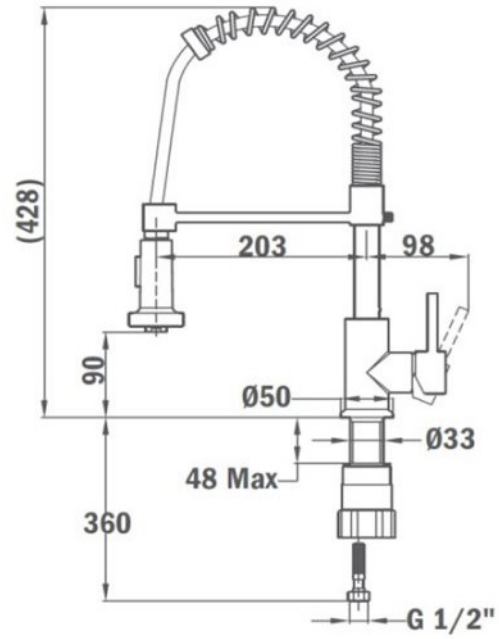

## DIMENSIONES

Altura del producto (mm): 428

Anchura del producto (mm):

Profundidad del producto (mm):

Longitud del producto (mm):

Peso del producto (Kg): 2,1