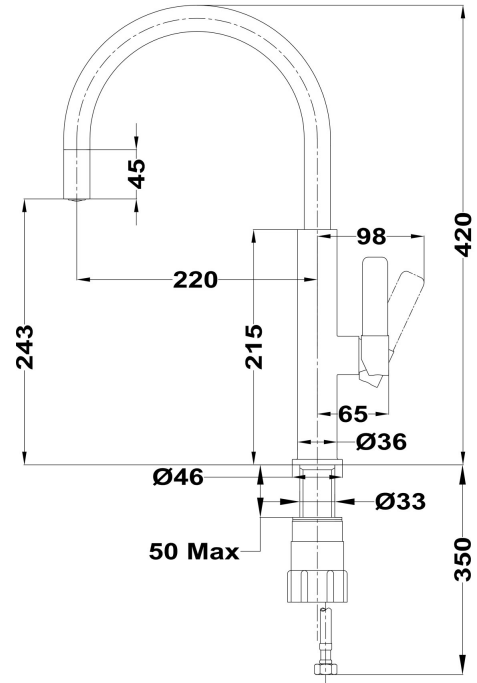

DIMENSIONES

Altura del producto (mm): 420

Anchura del producto (mm):

Profundidad del producto
(mm):

Longitud del producto (mm):

Peso del producto (Kg): 1,765

ESPECIFICACIONES TÉCNICAS

MODELOS