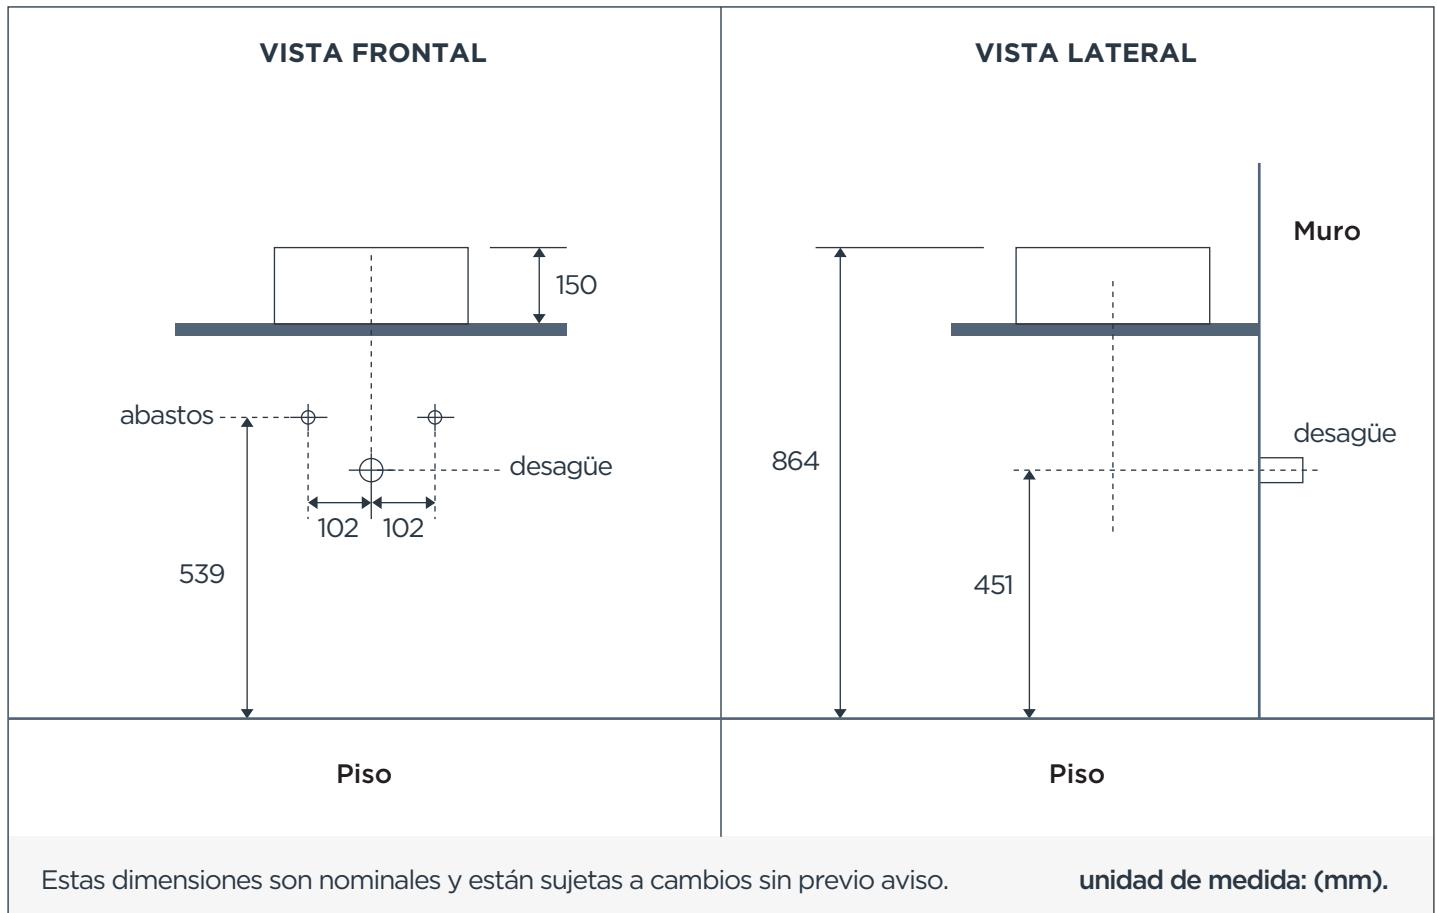

DIAGRAMA TÉCNICO

LIMPIEZA & MANTENIMIENTO

- No usar esponjas, cepillos o polvos abrasivos para la limpieza.
- Evite golpear el lavamanos con objetos pesados o herramientas contundentes, ya que estos pueden fracturar el esmaltado o despicar el material.
- Realizar la limpieza diaria del lavamanos con una solución de agua tibia y jabón neutro.