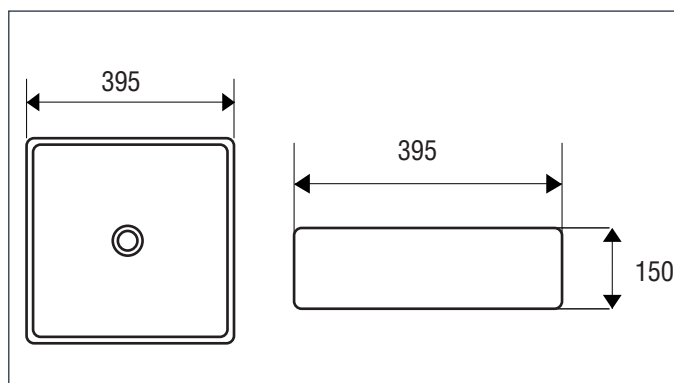

LAVAMANOS VESSEL

VERSA

DESCRIPCIÓN:

Los lavamanos Vessel incorporan diseños elegantes y vanguardistas. Los diversos modelos manejan una composición muy decorativa de líneas rectas u orgánicas, pensadas para dar al ambiente un aire artístico y exclusivo.

INFORMACIÓN TÉCNICA

	Modelo: Cuadrado.		Material del producto: Cerámica.		Garantía: De por vida en piedra natural.
	Dimensiones: 395*395*150 (mm).		Grifería recomendada: Cuello Alto / Pared		
	Color: Blanco.		Peso: Neto: 9 Kg./ Bruto: 10 Kg.		