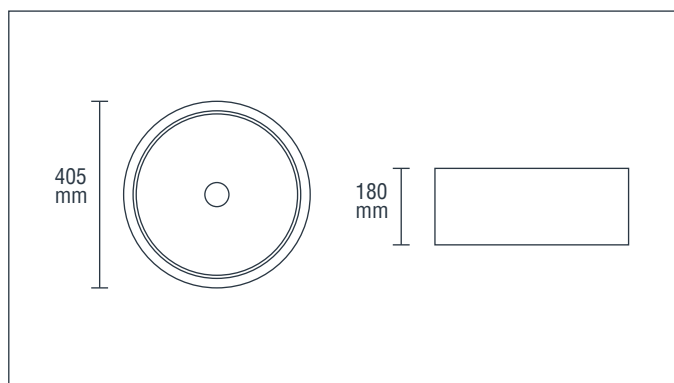

KLIPEN

LAVAMANOS VESSEL

DALIA

DESCRIPCIÓN:

Los lavamanos Vessel incorporan diseños elegantes y vanguardistas. Los diversos modelos manejan una composición muy decorativa de líneas rectas u orgánicas, pensadas para dar al ambiente un aire artístico y exclusivo.

INFORMACIÓN TÉCNICA

Modelo:
Redondo.

Material del producto:
Cerámica.

Garantía:
De por vida en piedra natural.

Dimensiones:
405*405*180 (mm).

Grifería recomendada:
Cuello Alto / Pared

Color:
Blanco.

Peso:
Neto: 10 Kg./ Bruto: 11 Kg.