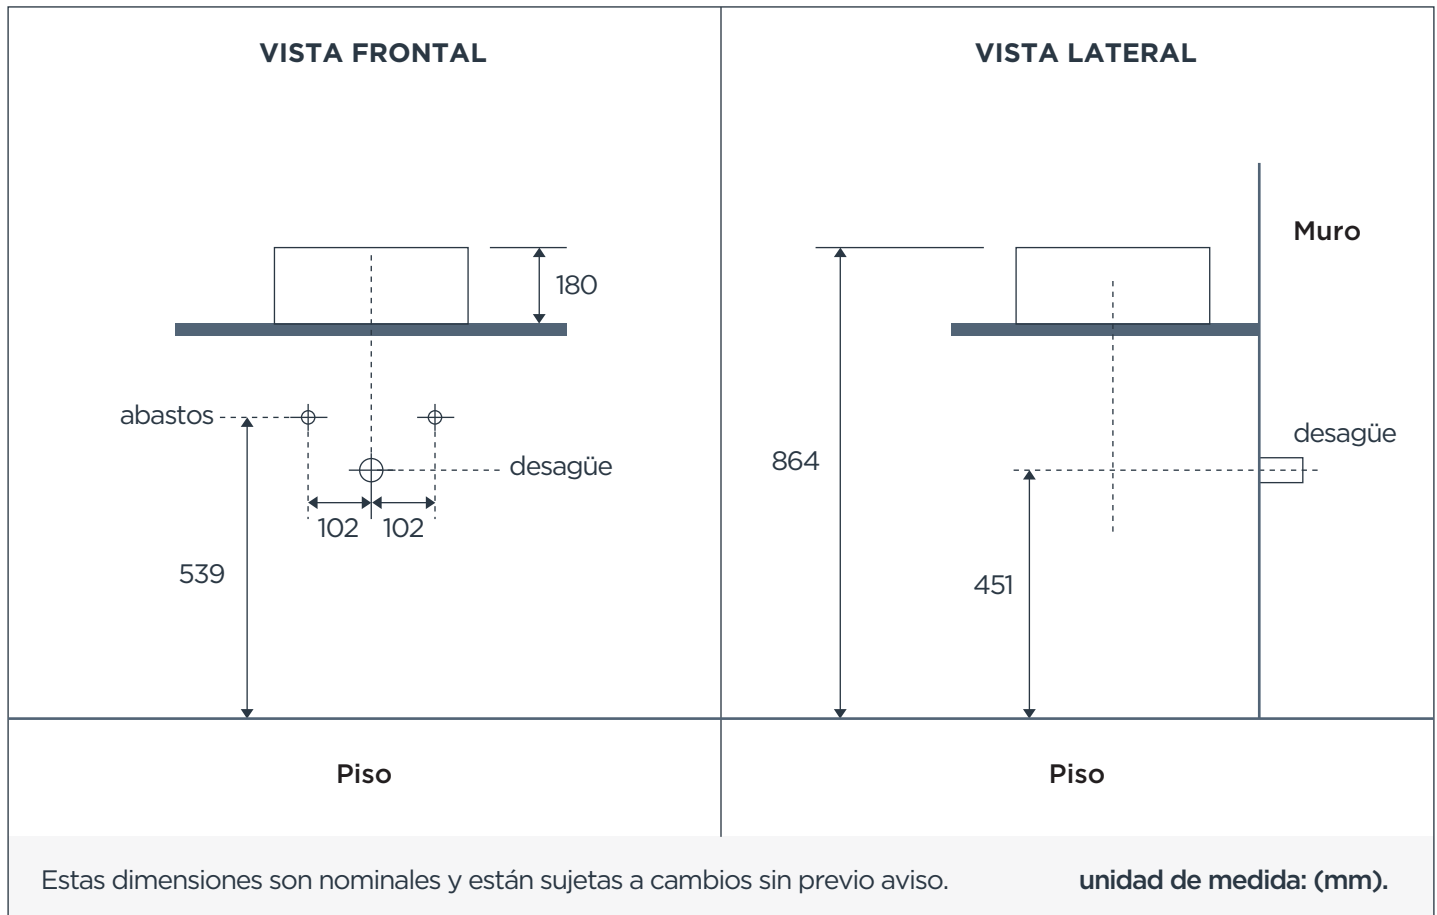

DIAGRAMA TÉCNICO

LIMPIEZA & MANTENIMIENTO

- No usar esponjas, cepillos o polvos abrasivos para la limpieza.
- Evite golpear el lavamanos con objetos pesados o herramientas contundentes, ya que estos pueden fracturar el esmaltado o despicar el material.
- Realizar la limpieza diaria del lavamanos con una solución de agua tibia y jabón neutro.