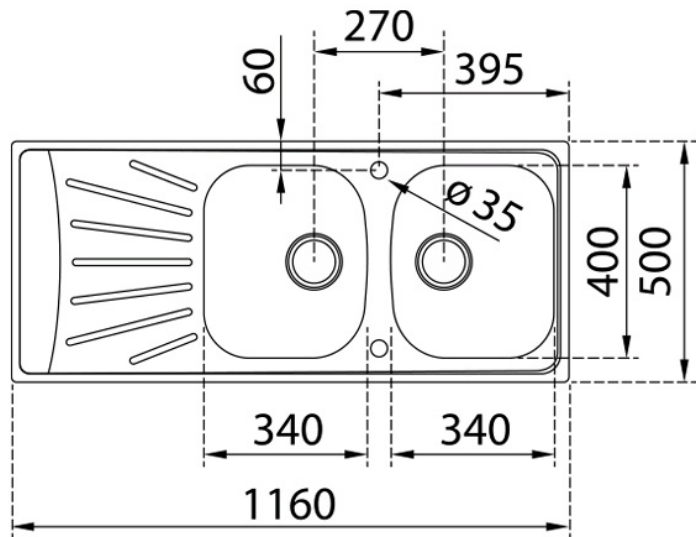

COLORES

REFERENCIA

REF. 115180005
EAN. 8434778015614

TEKA

STARBRIGHT 80 E-XN 2C 1E

CARACTERÍSTICAS

Lavaplatos en acero inoxidable, Acabado mate
Dos cubetas y escurridor, reversible
Instalación por encastre
Desagüe con válvula canasta 3½
Profundidad de cubeta 160 mm
Mueble de 80 cm

DIMENSIONES

Altura del producto (mm):

Anchura del producto (mm):

500

Profundidad del producto

(mm):

Longitud del producto (mm):

1160

Peso del producto (Kg): 3,98

ESPECIFICACIONES TÉCNICAS

CUBETA PRINCIPAL

Longitud de la cubeta principal: 340

Anchura de la cubeta principal: 400

Profundidad de la cubeta principal: 160

OTRAS CARACTERÍSTICAS

Material: Acero inoxidable

Tipo de instalación: Empotre

Tipo de orificio de válvula: 3½"

OTROS

Base (cm): 80

CUBETA SECUNDARIA

Longitud de la cubeta secundaria: 340

Anchura de la cubeta secundaria: 400