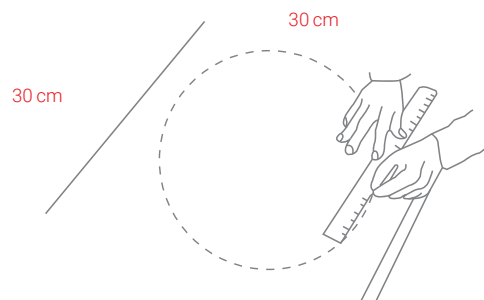

ESQUEMA DE INSTALACIÓN (CORTE)

Empotrar

30 cm