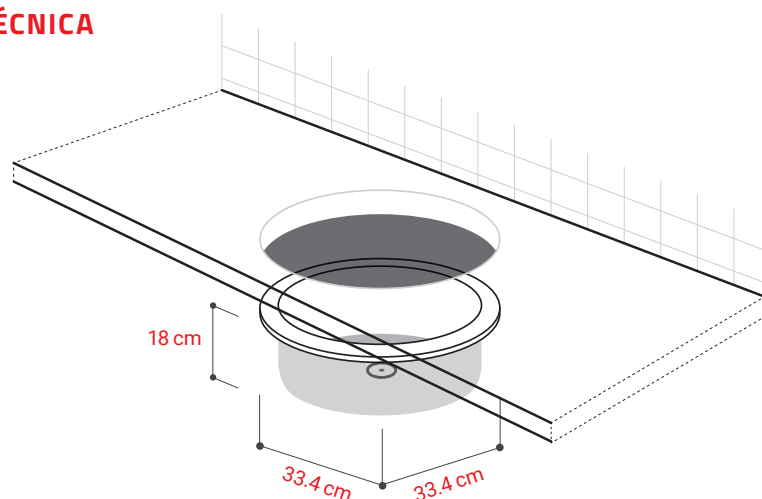

INFORMACIÓN TÉCNICA

Lavadero