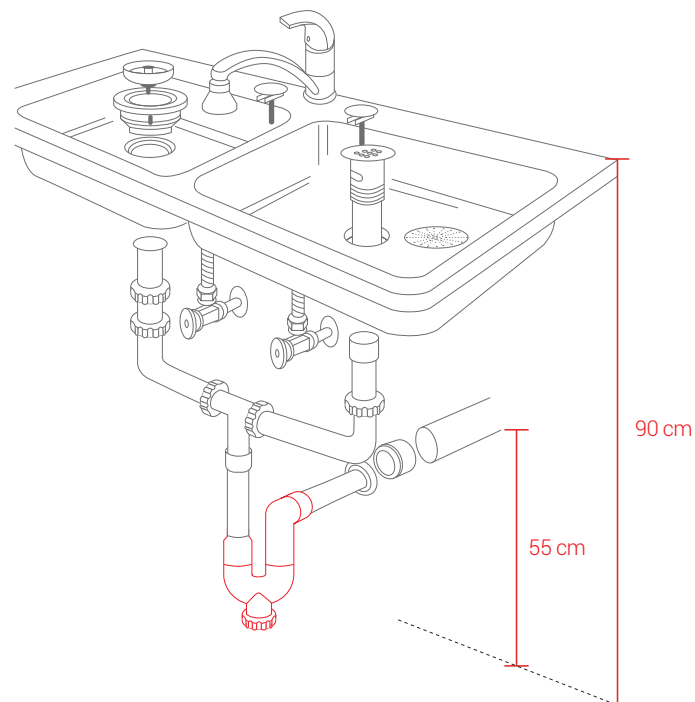

TRAMPA PVC TIPO U 2"

Código: 1080100100

CARACTERÍSTICAS GENERALES

Material: Polipropileno
Color / Acabado: Blanco
Peso: 0.155 kg
Origen: Perú

COMPATIBILIDAD

Es compatible con todos los productos de la línea regular.

DIMENSIONES

Altura trampa U (*): 92 mm
Diámetros tubo reductor (*):
58 mm (mayor) - 38 mm (menor)
Diámetro aro reductor (*): 37.5 mm
Altura codo (*): 90 mm
Diámetro codo (*): 54 mm

INFORMACIÓN TÉCNICA

* Las medidas tienen una tolerancia + - 0.30 mm.

Recuerda considerar que, de acuerdo a la **NORMA EM.040, del REGLAMENTO NACIONAL DE EDIFICACIONES DECRETO SUPREMO N° 011-2006- VIVIENDA**, en su capítulo 4, referido a las llaves de paso, en las cocinas, la grifería debe estar ubicada entre 90 cm y 110 cm sobre el nivel del piso y entre 10 cm y 20 cm del costado de la cocina. En las cocinas con muebles modulares, no se permitirá la llave de paso oculta detrás de puertas o cajones de estos muebles. Cuando la llave de paso quede embutida en la pared, no deberá presentar problemas para su lubricación.