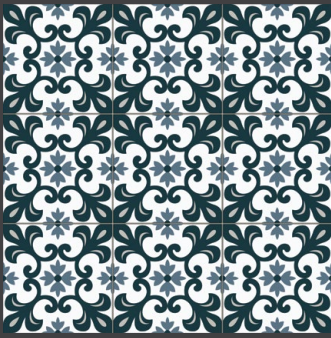

TECNOLOGÍA  
**ÚNICA**

DAL-GRES

**Amore**

 daltile®

Vittoria GA80  
60 X 60 cm rectificado

Antonella GA81  
60 X 60 cm rectificado

Stella GA82  
60 X 60 cm rectificado

Valentina GA83  
60 X 60 cm rectificado

Carlotta GA84  
60 X 60 cm rectificado

Julieta GA85  
60 X 60 cm rectificado