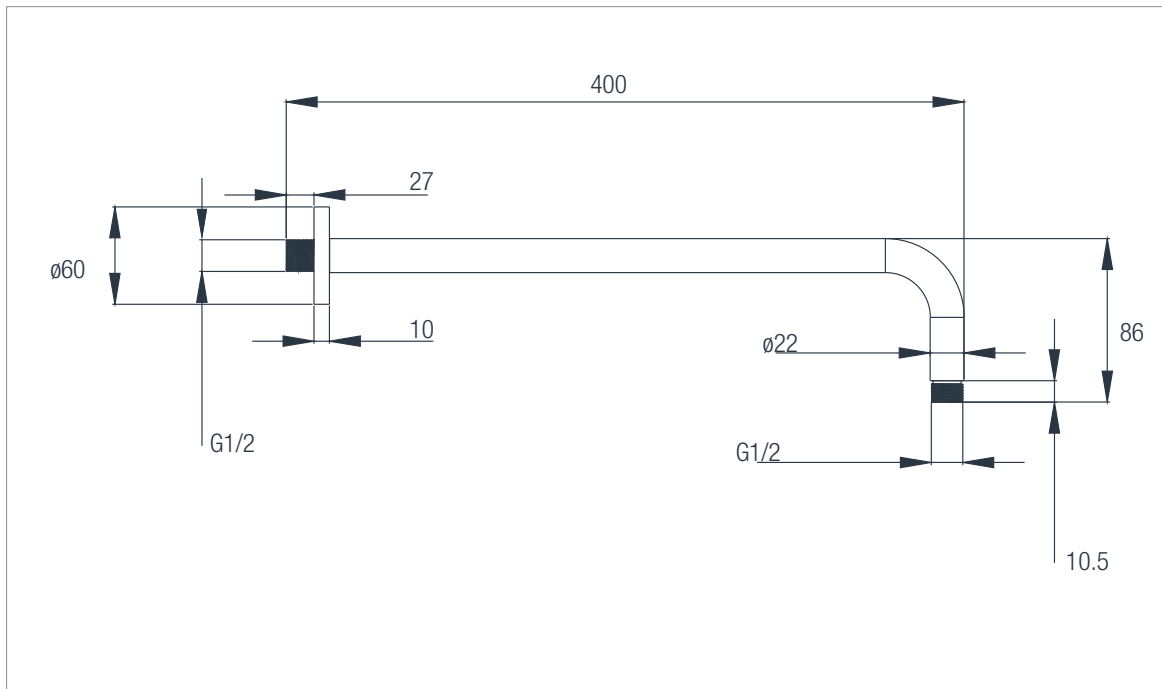

BRAZO REGADERA A PARED

ARES

Descripción: Diseño estilizado, con líneas suavizadas y que ofrece una gama de acabados especiales para adornar los ambientes de baño. Gracias a su bajo consumo de agua, este producto logra cumplir los más altos requerimientos de ahorro de agua en construcción sostenible a nivel mundial. La serie de productos Urban se sincroniza e integra a los diferentes espacios de su hogar.