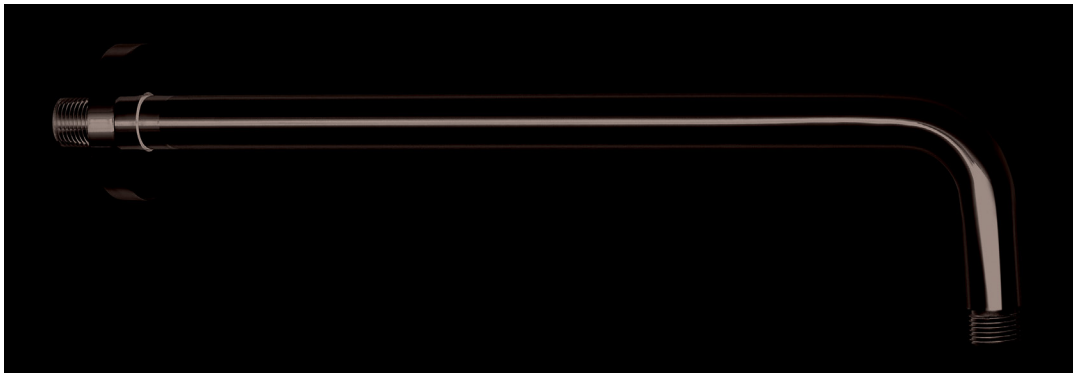

BRAZO REGADERA A PARED

ARES

Descripción: Diseño estilizado, con líneas suavizadas y que ofrece una gama de acabados especiales para adornar los ambientes de baño. Gracias a su bajo consumo de agua, este producto logra cumplir los más altos requerimientos de ahorro de agua en construcción sostenible a nivel mundial. La serie de productos Urban se sincroniza e integra a los diferentes espacios de su hogar.