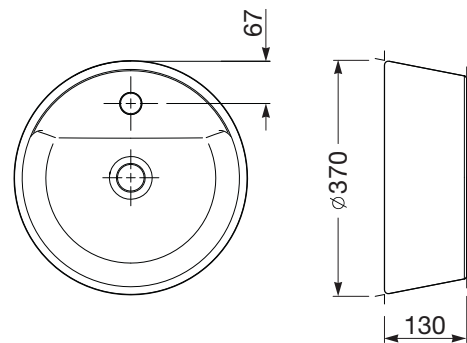

OPTICA

PLUS - Lavatorio de porcelana sobre encimera

MEDIDAS

Longitud 370 mm.

Anchura 370 mm.

Altura 130 mm.

COLORES Y ACABADOS

00 Blanco

DIBUJOS TÉCNICOS

CARACTERÍSTICAS

Anchura de la bacha (mm): 370

Asimétrico

Base esmaltada

Conjunto de fijaciones: No incluido

Forma: Redondo

Longitud de la bacha (mm): 370

Material: Porcelana sanitaria

Orificios para grifería: 1 orificio en el centro

Posición de la bacha: Central

Profundidad de la bacha (mm): 130

Sin rebosadero

Tipo de instalación: Sobre encimera

WeightKG: 8,03

COMPATIBLE

Sifón botella de 11/4" para lavatorio. Tubo de 300

506403110

Sifón botella de 11/4" para lavatorio. Tubo de 250

506401614

Optica

La colección Optica ofrece elegancia para satisfacer su espacio. Con formas claras y definidas, sus lavatorios y encimeras tienen una estética agradable que se adapta a todos los tamaños de baños.