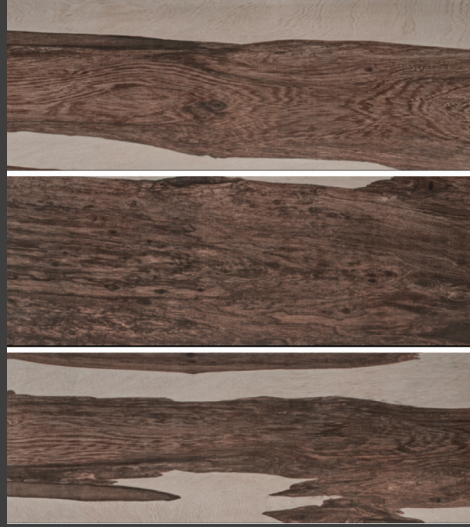

TECNOLOGÍA
ÚNICA

PISO DAL-GRES

Tigerwood

 daltile®

PISO DAL-GRES

CREAM ZAL1

18 X 50 cm.

BENGAL ZAL2

18 X 50 cm.

BROWN ZAL3

18 X 50 cm.

Recomendación de Instalación:

Se recomienda que el desfase no sea mayor a 12.5 cm. (al 25% del largo).

REVEAL IMAGING™

SISTEMA DE INSTALACIÓN GARANTIZADO

Adhesivo disponible en gris y blanco.