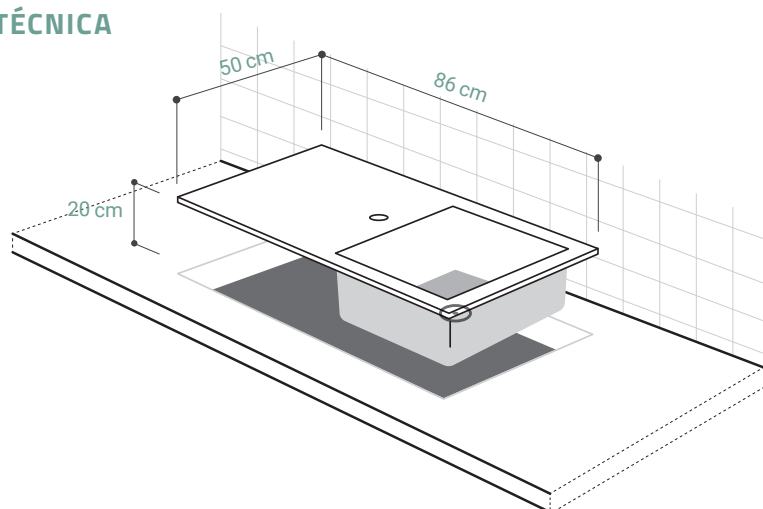

MODELO

TYPOS D-100

Código: 1097300100

CARACTERÍSTICAS GENERALES

Material: CRISTALINE® (Cuarzo)
 Color: Onyx
 Espesor: 5 mm
 Peso: 10 kg
 Dimensiones de lavadero: 50 x 86 cm
 Dimensiones de la poza: 32.9 x 42.9 x 20 cm
 Garantía: 15 años
 Origen: Alemania

ACCESORIOS INCLUIDOS

Kit de Residuos, Cesta,
 Canasta y Adaptadores
 Código: 6291730100

INFORMACIÓN TÉCNICA

Lavadero

ESQUEMA DE INSTALACIÓN (CORTE)

Sobreponer

48 x 84 cm

Al ras

48.6 x 84.6 cm

Recuerda considerar que, de acuerdo a la **NORMA EM.040, del REGLAMENTO NACIONAL DE EDIFICACIONES DECRETO SUPREMO N° 011-2006- VIVIENDA**, en su capítulo 4, referido a las llaves de paso, en las cocinas, la grifería debe estar ubicada entre 90 cm y 110 cm sobre el nivel del piso y entre 10 cm y 20 cm del costado de la cocina. En las cocinas con muebles modulares, no se permitirá la llave de paso oculta detrás de puertas o cajones de estos muebles. Cuando la llave de paso quede embutida en la pared, no deberá presentar problemas para su lubricación.