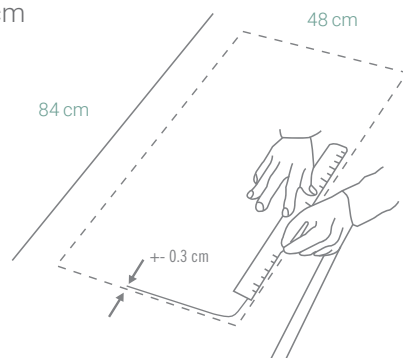

MODELO

TYPOS D-100

Código: 1097300100

CARACTERÍSTICAS GENERALES

Material: CRISTALINE® (Cuarzo)
 Color: Onyx
 Espesor: 5 mm
 Peso: 10 kg
 Dimensiones de lavadero: 50 x 86 cm
 Dimensiones de la poza: 32.9 x 42.9 x 20 cm
 Garantía: 15 años
 Origen: Alemania

ACCESORIOS INCLUIDOS

Kit de Residuos, Cesta,
 Canasta y Adaptadores
 Código: 6291730100

INFORMACIÓN TÉCNICA

Lavadero

ESQUEMA DE INSTALACIÓN (CORTE)

Sobreponer

48 x 84 cm

Al ras

48.6 x 84.6 cm

Recuerda considerar que, de acuerdo a la **NORMA EM.040, del REGLAMENTO NACIONAL DE EDIFICACIONES DECRETO SUPREMO N° 011-2006- VIVIENDA**, en su capítulo 4, referido a las llaves de paso, en las cocinas, la grifería debe estar ubicada entre 90 cm y 110 cm sobre el nivel del piso y entre 10 cm y 20 cm del costado de la cocina. En las cocinas con muebles modulares, no se permitirá la llave de paso oculta detrás de puertas o cajones de estos muebles. Cuando la llave de paso quede embutida en la pared, no deberá presentar problemas para su lubricación.