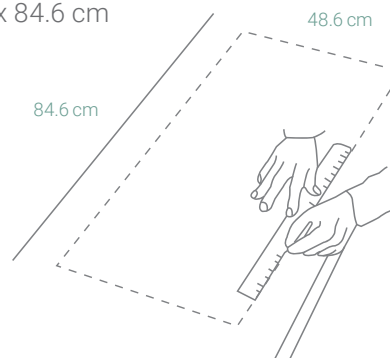

MODELO

TYPOS D-100

Código: 1097300100

CARACTERÍSTICAS GENERALES

Material: CRISTALINE® (Cuarzo)
 Color: Onyx
 Espesor: 5 mm
 Peso: 10 kg
 Dimensiones de lavadero: 50 x 86 cm
 Dimensiones de la poza: 32.9 x 42.9 x 20 cm
 Garantía: 15 años
 Origen: Alemania

ACCESORIOS INCLUIDOS

Kit de Residuos, Cesta,
 Canasta y Adaptadores
 Código: 6291730100

INFORMACIÓN TÉCNICA

Lavadero

ESQUEMA DE INSTALACIÓN (CORTE)

Sobreponer

48 x 84 cm

Al ras

48.6 x 84.6 cm

Recuerda considerar que, de acuerdo a la **NORMA EM.040, del REGLAMENTO NACIONAL DE EDIFICACIONES DECRETO SUPREMO N° 011-2006- VIVIENDA**, en su capítulo 4, referido a las llaves de paso, en las cocinas, la grifería debe estar ubicada entre 90 cm y 110 cm sobre el nivel del piso y entre 10 cm y 20 cm del costado de la cocina. En las cocinas con muebles modulares, no se permitirá la llave de paso oculta detrás de puertas o cajones de estos muebles. Cuando la llave de paso quede embutida en la pared, no deberá presentar problemas para su lubricación.