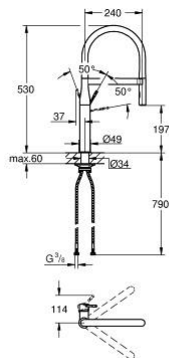

30 294 AL0 ESSENCE MONOMANDO DE FREGADERO 1/2"

DESCRIPCIÓN DEL PRODUCTO

- Color: Brushed hard graphite (Grafito cepillado)
- GROHE Long-Life acabado duradero
- GROHE SilkMove Cartucho de discos cerámicos 28 mm
- Restrictor de caudal
- Con limitador de temperatura integrado
- Fregadero Profesional
- con flexo higiénico de santoprene GROHFlex cocina
- Inversor: chorro laminar/ chorro concentrado Jet SpeedClean
- Retorno automático del chorro de agua a chorro laminar
- Teleducha metálica
- GROHE Acoplamiento magnético que garantiza una retracción fácil y un acoplamiento suave de la teleducha hasta la posición inicial
- Caño giratorio
- Giratorio 360°deg;
- Válvula anti-retorno
- Con conexiones flexibles
- set de fijación metálico

30 294 AL0 ESSENCE MONOMANDO DE FREGADERO 1/2"

PIEZAS DE REPUESTO, marzo 2018 – ahora

- 1: Palanca accionamiento (Número de pedido 46927AL0)
- 2: Cartucho (Número de pedido 46963000)
- 3: Teleducha (Número de pedido 46965AL0)
- 3.1: Mousseur completo (Número de pedido 48347000)
- 4: Flexo de ducha (Número de pedido 46964KK0)
- 5: Racor con Válvula anti-retorno (Número de pedido 08565000)
- 6: Filtro (Número de pedido 0676800M)
- 7: Triángulo estabilizador (Número de pedido 05334000)
- 8: Set de montaje (Número de pedido 48477000)