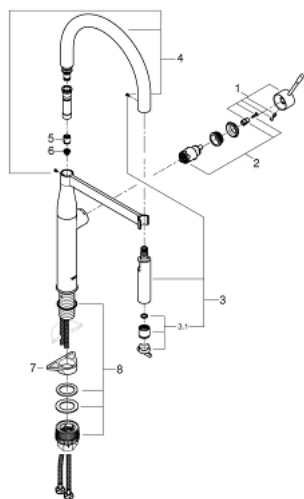

30 294 AL0 ESSENCE MONOMANDO DE FREGADERO 1/2"

DESCRIPCIÓN DEL PRODUCTO

- Color: Brushed hard graphite (Grafito cepillado)
- GROHE Long-Life acabado duradero
- GROHE SilkMove Cartucho de discos cerámicos 28 mm
- Restrictor de caudal
- Con limitador de temperatura integrado
- Fregadero Profesional
- con flexo higiénico de santoprene GROHFlex cocina
- Inversor: chorro laminar/ chorro concentrado Jet SpeedClean
- Retorno automático del chorro de agua a chorro laminar
- Teleducha metálica
- GROHE Acoplamiento magnético que garantiza una retracción fácil y un acoplamiento suave de la teleducha hasta la posición inicial
- Caño giratorio
- Giratorio 360°deg;
- Válvula anti-retorno
- Con conexiones flexibles
- set de fijación metálico

30 294 AL0 ESSENCE MONOMANDO DE FREGADERO 1/2"

PIEZAS DE REPUESTO, marzo 2018 – ahora

- 1: Palanca accionamiento (Número de pedido 46927AL0)
- 2: Cartucho (Número de pedido 46963000)
- 3: Teleducha (Número de pedido 46965AL0)
- 3.1: Mousseur completo (Número de pedido 48347000)
- 4: Flexo de ducha (Número de pedido 46964KK0)
- 5: Racor con Válvula anti-retorno (Número de pedido 08565000)
- 6: Filtro (Número de pedido 0676800M)
- 7: Triángulo estabilizador (Número de pedido 05334000)
- 8: Set de montaje (Número de pedido 48477000)