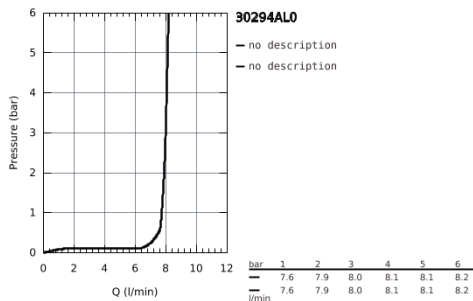

30 294 AL0 ESSENCE MONOMANDO DE FREGADERO 1/2"

DESCRIPCIÓN DEL PRODUCTO

- Color: Brushed hard graphite (Grafito cepillado)
- GROHE Long-Life acabado duradero
- GROHE SilkMove Cartucho de discos cerámicos 28 mm
- Restrictor de caudal
- Con limitador de temperatura integrado
- Fregadero Profesional
- con flexo higiénico de santoprene GROHFlex cocina
- Inversor: chorro laminar/ chorro concentrado Jet SpeedClean
- Retorno automático del chorro de agua a chorro laminar
- Teleducha metálica
- GROHE Acoplamiento magnético que garantiza una retracción fácil y un acoplamiento suave de la teleducha hasta la posición inicial
- Caño giratorio
- Giratorio 360°deg;
- Válvula anti-retorno
- Con conexiones flexibles
- set de fijación metálico