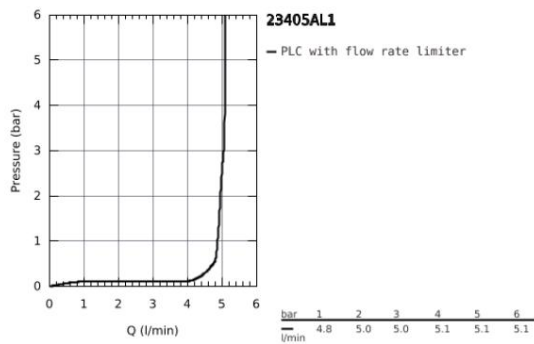

23 405 AL1 MEZCLADOR LAVABO LINEARE 1/2"

TAMAÑO XL

DESCRIPCIÓN DEL PRODUCTO

- Color: grafito duro cepillado
- instalación monobloque
- palanca metálica
- para lavabos independientes
- Cartucho cerámico de 28 mm con GROHE SilkMove
- con limitador de temperatura
- Acabado GROHE de larga duración
- Mousseur GROHE Water Saving SpeedClean 5,7 l/min
- Sistema de instalación rápida GROHE FastFixation Plus
- cuerpo suave
- mangueras de conexión flexibles

- mín. presión recomendada 1,0 bar

Pure Freude
an Wasser

23 405 AL1 MEZCLADOR LAVABO LINEARE 1/2"
TAMAÑO XL

REPUESTOS, marzo 2019 – ahora

- 1: Palanca (Repuesto-nr. 46980AL0)
- 2: Escudo para mango cruzado (Recambio-nr. 46581AL0)
- 3: anillo de retención (Repuesto-nr. 07419000)
- 4: Cartucho (Recambio n.º 46580000)
- 5: Limitador de caudal (Repuesto n.º 48159AL0)
- 6: Kit de montaje de vástago (recambio n.º 46645000)
- 7: Llave de montaje (Recambio n.º 19017000)*