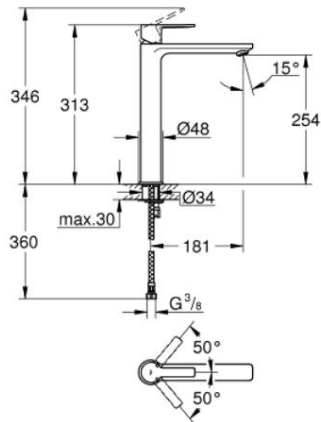

23 405 AL1 MEZCLADOR LAVABO LINEARE 1/2"

TAMAÑO XL

DESCRIPCIÓN DEL PRODUCTO

- Color: grafito duro cepillado
- instalación monobloque
- palanca metálica
- para lavabos independientes
- Cartucho cerámico de 28 mm con GROHE SilkMove
- con limitador de temperatura
- Acabado GROHE de larga duración
- Mousseur GROHE Water Saving SpeedClean 5,7 l/min
- Sistema de instalación rápida GROHE FastFixation Plus
- cuerpo suave
- mangueras de conexión flexibles

- mín. presión recomendada 1,0 bar

Pure Freude
an Wasser

23 405 AL1 MEZCLADOR LAVABO LINEARE 1/2"
TAMAÑO XL

REPUESTOS, marzo 2019 – ahora

- 1: Palanca (Repuesto-nr. 46980AL0)
- 2: Escudo para mango cruzado (Recambio-nr. 46581AL0)
- 3: anillo de retención (Repuesto-nr. 07419000)
- 4: Cartucho (Recambio n.º 46580000)
- 5: Limitador de caudal (Repuesto n.º 48159AL0)
- 6: Kit de montaje de vástago (recambio n.º 46645000)
- 7: Llave de montaje (Recambio n.º 19017000)*