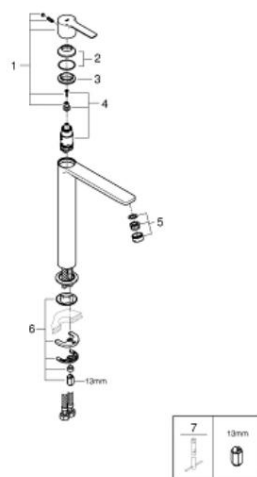

23 405 AL1 MEZCLADOR LAVABO LINEARE 1/2"

TAMAÑO XL

DESCRIPCIÓN DEL PRODUCTO

- Color: grafito duro cepillado
- instalación monobloque
- palanca metálica
- para lavabos independientes
- Cartucho cerámico de 28 mm con GROHE SilkMove
- con limitador de temperatura
- Acabado GROHE de larga duración
- Mousseur GROHE Water Saving SpeedClean 5,7 l/min
- Sistema de instalación rápida GROHE FastFixation Plus
- cuerpo suave
- mangueras de conexión flexibles

- mín. presión recomendada 1,0 bar

Pure Freude
an Wasser

23 405 AL1 MEZCLADOR LAVABO LINEARE 1/2"
TAMAÑO XL

REPUESTOS, marzo 2019 – ahora

- 1: Palanca (Repuesto-nr. 46980AL0)
- 2: Escudo para mango cruzado (Recambio-nr. 46581AL0)
- 3: anillo de retención (Repuesto-nr. 07419000)
- 4: Cartucho (Recambio n.º 46580000)
- 5: Limitador de caudal (Repuesto n.º 48159AL0)
- 6: Kit de montaje de vástago (recambio n.º 46645000)
- 7: Llave de montaje (Recambio n.º 19017000)*