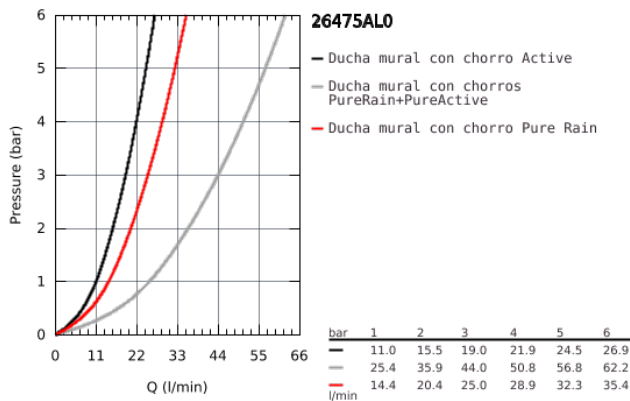

26 475 AL0 RAINSHOWER SMARTACTIVE 310 CONJUNTO DE DUCHA MURAL 430 MM, 2 CHORROS

DESCRIPCIÓN DEL PRODUCTO

- Color: Brushed hard graphite (Grafito cepillado)
- Compuesto por:
- Ducha mural Rainshower SmartActive 310
- 2 chorros:
- GROHE PureRain, ActiveRain
- Brazo de ducha mural 430 mm
- GROHE DreamSpray distribución perfecta del agua por todo el cabezal
- GROHE Long-Life acabado duradero
- Sistema antical SpeedClean
- Conducto interno del agua protegido para mayor durabilidad
- Necesaria parte empotrable 26 484 000

26 475 AL0 RAINSHOWER SMARTACTIVE 310 CONJUNTO DE DUCHA MURAL 430 MM, 2 CHORROS