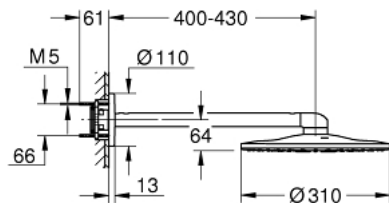

26 475 AL0 RAINSHOWER SMARTACTIVE 310 CONJUNTO DE DUCHA MURAL 430 MM, 2 CHORROS

DESCRIPCIÓN DEL PRODUCTO

- Color: Brushed hard graphite (Grafito cepillado)
- Compuesto por:
- Ducha mural Rainshower SmartActive 310
- 2 chorros:
- GROHE PureRain, ActiveRain
- Brazo de ducha mural 430 mm
- GROHE DreamSpray distribución perfecta del agua por todo el cabezal
- GROHE Long-Life acabado duradero
- Sistema antical SpeedClean
- Conducto interno del agua protegido para mayor durabilidad
- Necesaria parte empotrable 26 484 000

26 475 AL0 RAINSHOWER SMARTACTIVE 310 CONJUNTO DE DUCHA MURAL 430 MM, 2 CHORROS