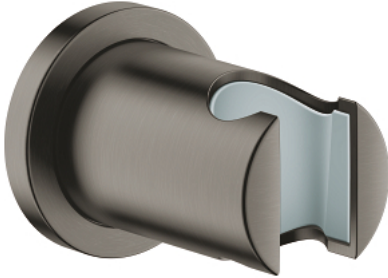

## 27 074 AL0 RAINSHOWER SOPORTE MURAL

### DESCRIPCIÓN DEL PRODUCTO

- Color: Brushed hard graphite (Grafito cepillado)
- fijo
- con florón redondo
- GROHE Long-Life acabado duradero