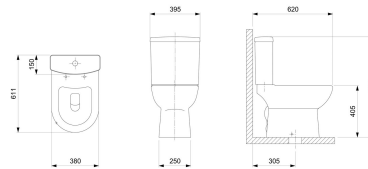

**SMART**

**Kit de Bacia com Acoplada, Assento Termofixo Softclose® e itens de instalação**

**DIMENSÕES**

Comprimento 611 mm.

Largura 400 mm.

Altura 810 mm.

**CORES E ACABAMENTOS**

**DESENHOS TÉCNICOS**

**CARACTERÍSTICAS**

Adequado para: Bacia

Assento e Tampa incluído

Caixa acoplada incluída

Conjunto de fixação: Incluído

Forma: Redonda

Posição da entrada de água: Lado esquerdo

Predefinição do tipo de descarga: Descarga dupla 3/6 litros

Sistema de descarga: Sifônico

SoftClose

Status

Tipo de arco: Fechada

Tipo de descarga: Descarga dupla 3/6 litros

Tipo de instalação: Piso

Tipo de saída: Vertical

UFSeat&Cover®