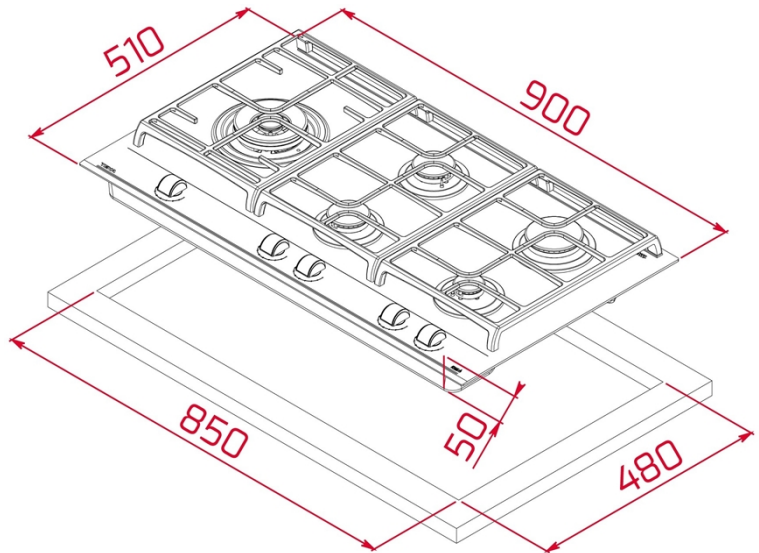

GZC 95320 Placa Cristal Gas con función ExactFlame en 90 cm de gas butano

ExactFlame

Easy
installation

Autoencendido
integrado

Seguridad por
Termopar
integrada

DESCRIPCIÓN

Placa Cristal Gas con función ExactFlame en 90 cm de gas butano

GAMA

Total

COLORES

REFERENCIA

REF. 112570067
EAN. 8434778006919

CARACTERÍSTICAS

CristalGas Exact Flame con bisel frontal
Mandos frontales de diseño ergonómico
Superficie de vidrio cerámico
9 niveles de potencia con un control exacto de la llama
1 quemador doble anillo, 5,00 kW
1 quemador rápido, 2,80 kW
2 quemadores semirapidos, 1,75 kW
1 quemador auxiliar 1,00 kW
Seguridad por termopar integrado en quemador individual
Autoencendido integrado en quemador y accionado por cada mando
Soporte para Wok opcional
Parrillas de fundición amplia superficie
Kit de fácil instalación
Tipología de Gas: Natural

DIMENSIONES

Altura del producto (mm): 98
Anchura del producto (mm): 900
Profundidad del producto (mm): 510
Longitud del producto (mm): 850
Peso del producto (Kg): 16,5

ESPECIFICACIONES TÉCNICAS

MEDIDAS DE AJUSTE

Built-in Ancho (mm): 850
Incorporado en profundidad (mm): 480
Incorporado Altura (mm): 49

CARACTERÍSTICAS

Tipo de gas: Butano
Potencia nominal máxima (W) (Gas): 10950
Auto ignición: Sí
Número de potencias eléctricas: 9