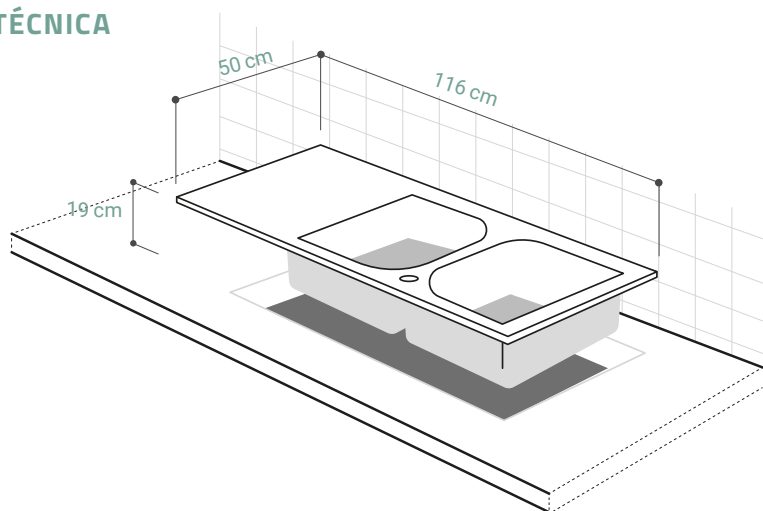

MODELO

FORMHAUS D-200

Código: 1097150927

CARACTERÍSTICAS GENERALES

Material: CRISTALINE® (Cuarzo)
 Color: Nero
 Espesor: 5 mm
 Peso: 16.95 kg
 Dimensiones de lavadero: 50 x 116 cm
 Dimensiones de la poza: 35.0 x 42.0 x 19 cm
 Garantía: 15 años
 Origen: Alemania

ACCESORIOS INCLUIDOS

Kit de Residuos, Cesta,
 Canasta y Adaptadores

INFORMACIÓN TÉCNICA

Lavadero

ESQUEMA DE INSTALACIÓN (CORTE)

Sobreponer

114 x 48 cm

Al ras

115.5 x 49.5 cm

Recuerda considerar que, de acuerdo a la **NORMA EM.040, del REGLAMENTO NACIONAL DE EDIFICACIONES DECRETO SUPREMO N° 011-2006- VIVIENDA**, en su capítulo 4, referido a las llaves de paso, en las cocinas, la grifería debe estar ubicada entre 90 cm y 110 cm sobre el nivel del piso y entre 10 cm y 20 cm del costado de la cocina. En las cocinas con muebles modulares, no se permitirá la llave de paso oculta detrás de puertas o cajones de estos muebles. Cuando la llave de paso quede embutida en la pared, no deberá presentar problemas para su lubricación.