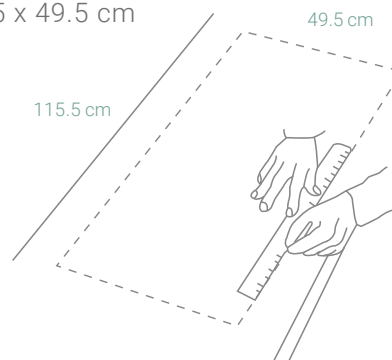

MODELO

FORMHAUS D-200

Código: 1097150927

CARACTERÍSTICAS GENERALES

Material: CRISTALINE® (Cuarzo)
 Color: Nero
 Espesor: 5 mm
 Peso: 16.95 kg
 Dimensiones de lavadero: 50 x 116 cm
 Dimensiones de la poza: 35.0 x 42.0 x 19 cm
 Garantía: 15 años
 Origen: Alemania

ACCESORIOS INCLUIDOS

Kit de Residuos, Cesta,
 Canasta y Adaptadores

INFORMACIÓN TÉCNICA

Lavadero

ESQUEMA DE INSTALACIÓN (CORTE)

Sobreponer

114 x 48 cm

Al ras

115.5 x 49.5 cm

Recuerda considerar que, de acuerdo a la **NORMA EM.040, del REGLAMENTO NACIONAL DE EDIFICACIONES DECRETO SUPREMO N° 011-2006- VIVIENDA**, en su capítulo 4, referido a las llaves de paso, en las cocinas, la grifería debe estar ubicada entre 90 cm y 110 cm sobre el nivel del piso y entre 10 cm y 20 cm del costado de la cocina. En las cocinas con muebles modulares, no se permitirá la llave de paso oculta detrás de puertas o cajones de estos muebles. Cuando la llave de paso quede embutida en la pared, no deberá presentar problemas para su lubricación.