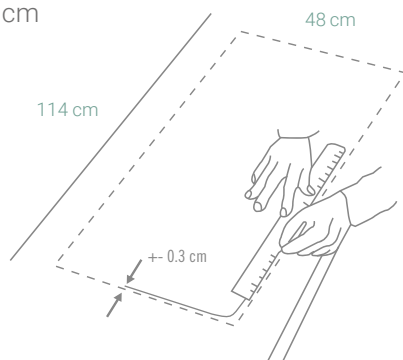

MODELO

FORMHAUS D-200

Código: 1097150927

CARACTERÍSTICAS GENERALES

Material: CRISTALINE® (Cuarzo)
 Color: Nero
 Espesor: 5 mm
 Peso: 16.95 kg
 Dimensiones de lavadero: 50 x 116 cm
 Dimensiones de la poza: 35.0 x 42.0 x 19 cm
 Garantía: 15 años
 Origen: Alemania

ACCESORIOS INCLUIDOS

Kit de Residuos, Cesta,
 Canasta y Adaptadores

INFORMACIÓN TÉCNICA

Lavadero

ESQUEMA DE INSTALACIÓN (CORTE)

Sobreponer

114 x 48 cm

Al ras

115.5 x 49.5 cm

Recuerda considerar que, de acuerdo a la **NORMA EM.040, del REGLAMENTO NACIONAL DE EDIFICACIONES DECRETO SUPREMO N° 011-2006- VIVIENDA**, en su capítulo 4, referido a las llaves de paso, en las cocinas, la grifería debe estar ubicada entre 90 cm y 110 cm sobre el nivel del piso y entre 10 cm y 20 cm del costado de la cocina. En las cocinas con muebles modulares, no se permitirá la llave de paso oculta detrás de puertas o cajones de estos muebles. Cuando la llave de paso quede embutida en la pared, no deberá presentar problemas para su lubricación.