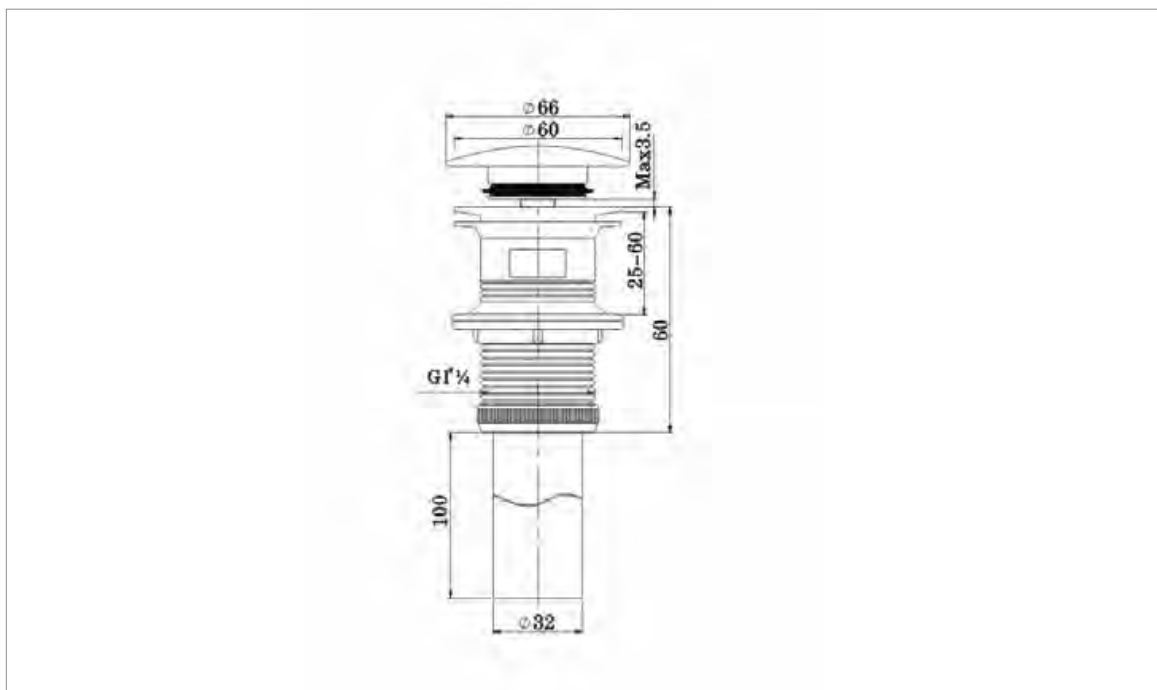

DESAGUE LAVAMANOS CON REBOSADERO

KUBIKA

Descripción: Diseño estilizado, con líneas rectas que ofrece una profunda gama de acabados especiales para diseñar ambientes de baño modernos. Gracias a su tecnología, este producto logra cumplir los más altos requerimientos de ahorro de agua en construcción sostenible a nivel mundial.