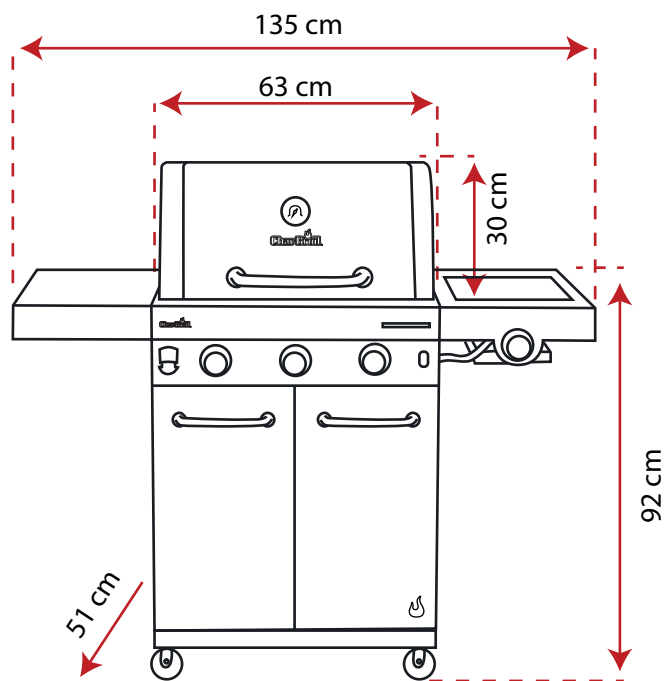

PARRILLA TRU-INFRARED™ 3 QUEMADORES PRO

Diseño elegante de acero inoxidable, cocina dos veces más rápido que una parrilla a gas tradicional

Referencia

REF: 468963021-VF

Características

- Encendido eléctrico, con botón interruptor Surefire™.
- Rejillas recubiertas de porcelana: resistentes a la corrosión y fáciles de limpiar.
- 3 quemadores.
- Área de cocción: 62 cm x 43.5 cm (largo x ancho)
- 2 puertas delanteras
- Estante lateral plegable.
- Bandeja para recolección de grasa, facilita limpieza.
- 1 quemador lateral.
- Sellador lateral
- Abrelatas integrado.
- Ruedas para alto uso, mejora estabilidad y movilidad.
- Espacio para guardar accesorios.
- Modernas perillas cromadas con iluminación led roja.
- Incluye válvula Repsol y funda.

Dimensiones

Alto: 122 cm

Ancho: 135.5 cm

Profundidad: 60 cm

Colores

Plateado