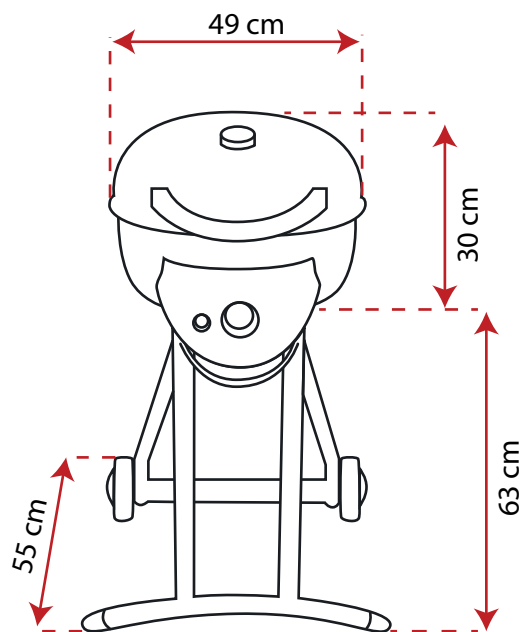

PARRILLA TRU-INFRARED™ PATIO BISTRO ROJO

Diseño elegante de acero inoxidable, perfecto para terrazas y balcones

Referencia

REF: 18601902-VF

Características

- Encendido eléctrico, con botón interruptor Surefire™, en cada quemador.
- Medidor de temperatura montado en tapa, para un mejor control de calor.
- 2 ruedas para un fácil transporte.
- Capacidad para 8 y 12 hamburguesas.
- Incluye válvula Repsol y funda.

Dimensiones

Alto: 97.79 cm

Ancho: 61.47 cm

Profundidad: 66.04 cm

Colores

Rojo