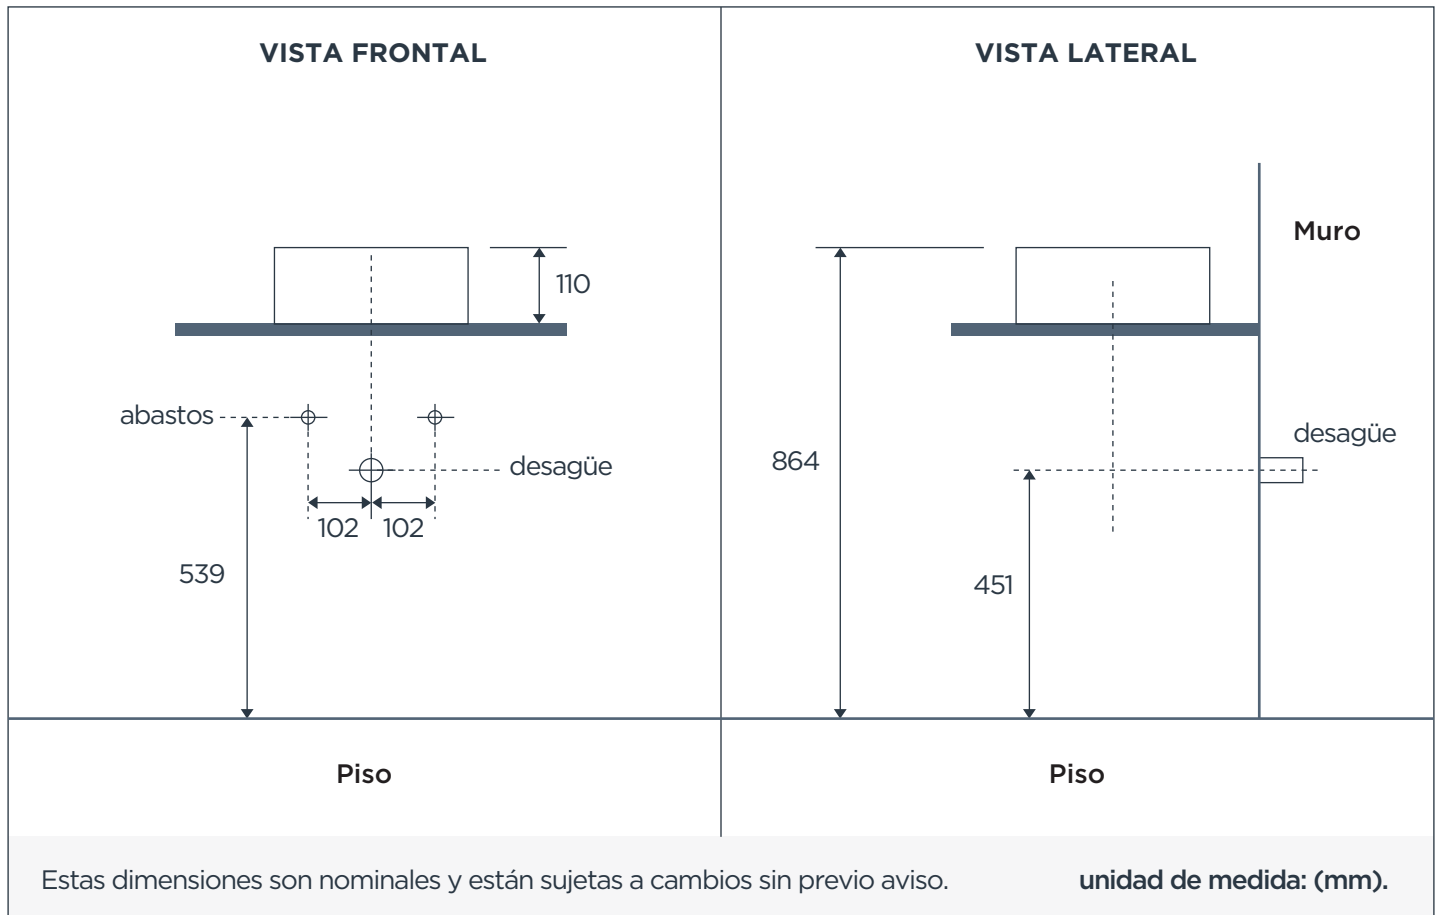

### DESCRIPCIÓN:

Los lavamanos Vessel incorporan diseños elegantes y vanguardistas. Los diversos modelos manejan una composición muy decorativa de líneas rectas u orgánicas, pensadas para dar al ambiente un aire artístico y exclusivo.

## INFORMACIÓN TÉCNICA

**Modelo:**  
Redondo.

**Material del producto:**  
Cerámica.

**Garantía:**  
De por vida en piedra natural.

**Dimensiones:**  
350\*350\*110 (mm).

**Grifería recomendada:**  
Cuello Alto.

## DIAGRAMA TÉCNICO