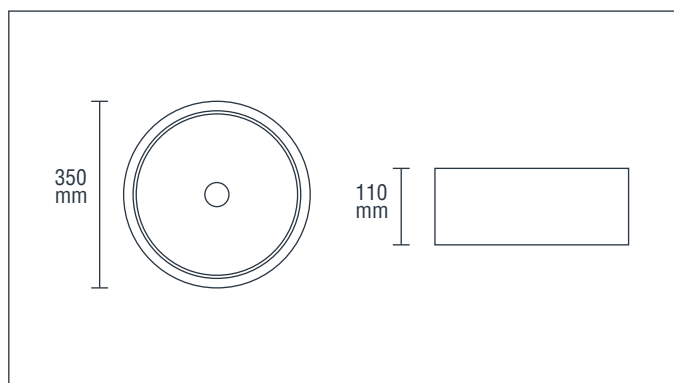

## INFORMACIÓN TÉCNICA

**Modelo:**  
Redondo.

**Material del producto:**  
Cerámica.

**Garantía:**  
De por vida en piedra natural.

**Dimensiones:**  
350\*350\*110 (mm).

**Grifería recomendada:**  
Cuello Alto.

**Color:**  
Dorado Brillante.

**Peso:**  
Neto: 9 Kg./ Bruto: 10 Kg.